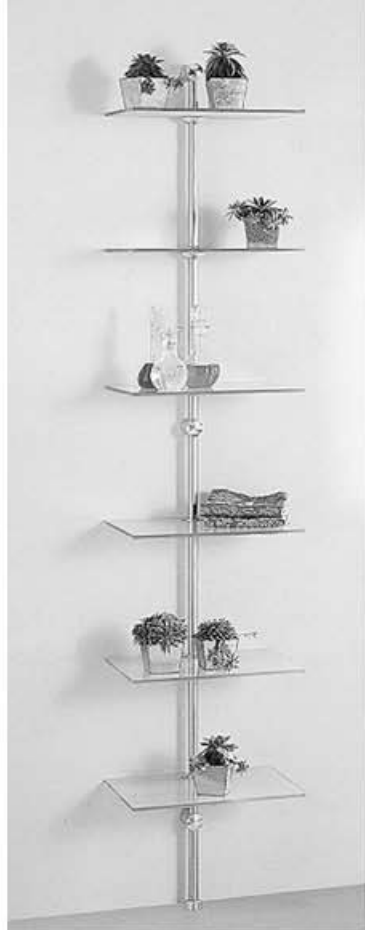

△ LINEA 3
Regal mit 6 Böden
shelve with 6 boards
B 40 T 28 H 195