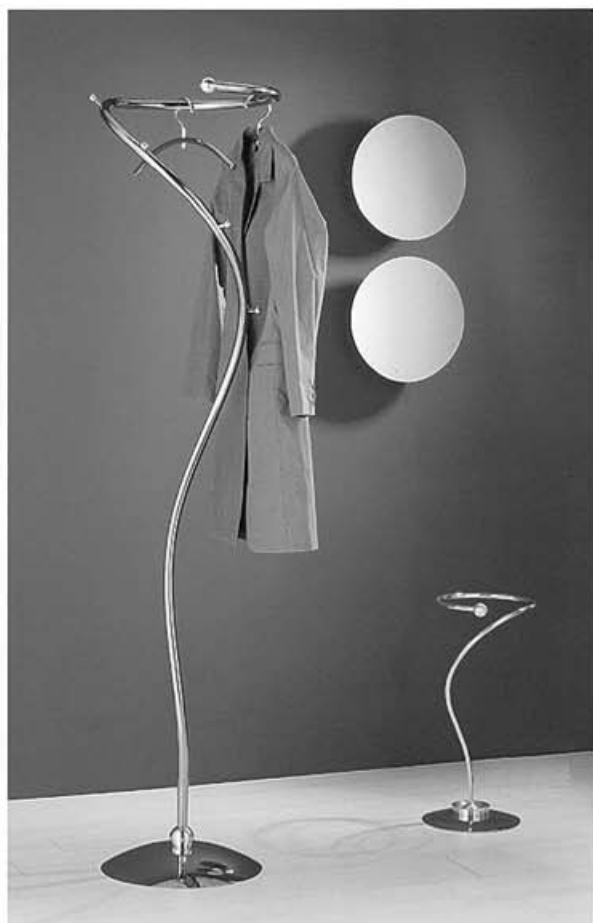

▷ MISS T
Wandkonsole
wall bracket
B 60 T 28 H 13

▷ NEW MINARETT
Standgarderobe
coat stand
Ø 38 H 190

NEW
MINARETT

GEORGINA

◁ GEORGINA
Standgarderobe
coat stand
Fuß Ø 40
B variabel H 190

▷ GEORGE
Standgarderobe
coat stand
Fuß Ø 35
B variabel H 190

▽ QUIRL
Standgarderobe
coat stand
Ø 38 H 185

▽ QUIRLY
Schirmständer
umbrella stand
Ø 25 H 55

▽ SKYLAB 2
Wandspiegel
Minigarderobe
wall mirror
mini wall coat rack
Ø 35 T 10

VICTOR

▽ VICTOR
Standgarderobe
coat stand
Fuß Ø 35 B variabel H 190