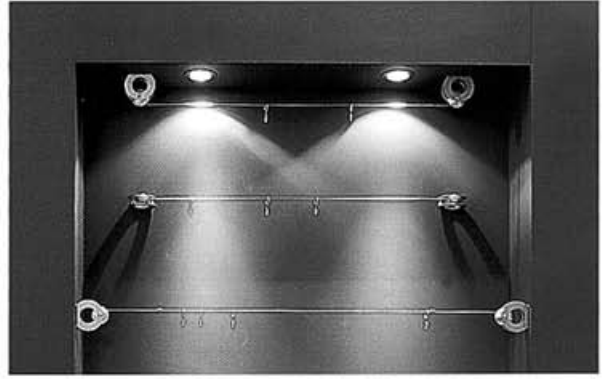

▲ YOYO 1 Rope instop system
Seilspannsystem B 7 T 8 H 2