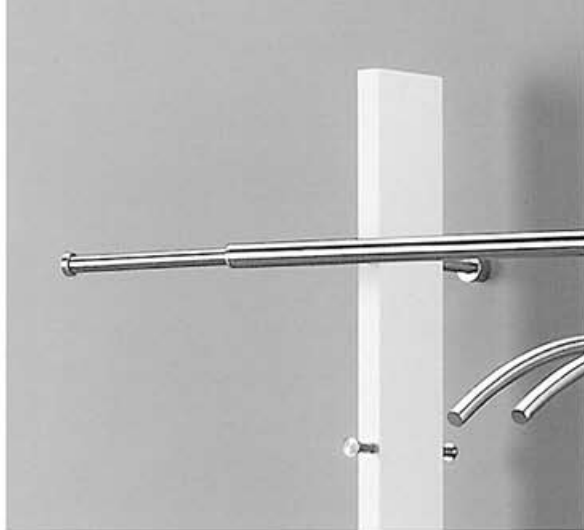

△ STARLETT 3
Wandspiegel
wall mirror
B 42 T 4 H 91

△ ATLANTIC 100
Schuhschrank
shoe cabinet
B 99 T 20 H 112

◁ STAR 1
Wandspiegel
wall mirror
B 60 T 1,5 H 90

◁ ATLANTIC 100
Schuhschrank
shoe cabinet
B 99 T 20 H 112

◁ ATLANTIC 100
Schuhschrank
Detail
shoe cabinet
detail

□ DESIGN:
Markus Börgens und
D-TEC Design Team

△ MISTER T
Wandgarderobe
wall coat rack
B 56 T 30 H 199

△ STARLETT 5
Wandspiegel beleuchtet
wall mirror illuminated
B 60 T 10 H 60

△ ATLANTIC 100
Schuhschrank
shoe cabinet
B 99 T 20 H 112

MISTER T + ATLANTIC

△ MISTER T2
Detail Teleskopstange
detail telescope bar

△ MISTER T2
Detail Teleskopstange
detail telescope bar

◁ MISTER T2
Wandgarderobe Wenge
mit Teleskopstange
wall wardrobe wengue
with telescope bar
B 60-85 T 30 H 199