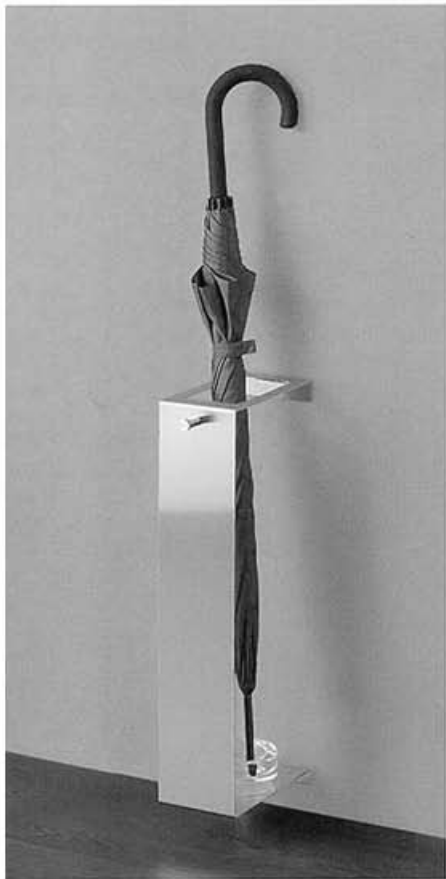

△ LINA
Wandgarderobe
wall coat rack
B 4 T 30 H 184

△ MISTER TS
Schirmständer
umbrella stand
B 11 T 20 H 50

△ HAPPY
Kleiderbügel
coat hanger

△ MISTER T
Standgarderobe Detail
standing wardrobe
detail

□ DESIGN:
Markus Börgens und
D-TEC Design Team

△ MISTER TS
Schirmständer
umbrella stand
B 11 T 20 H 50

▷ MISTER T
Standgarderobe
coat stand
B 55 T 30 H 200

MISTER T

△ SKYLAB 2
Wandspiegel
Minigarderobe
wall mirror
mini wall coat rack
Ø 35 T 10

△ KAKTUS
Standgarderobe
coat stand
Ø 40 H 190