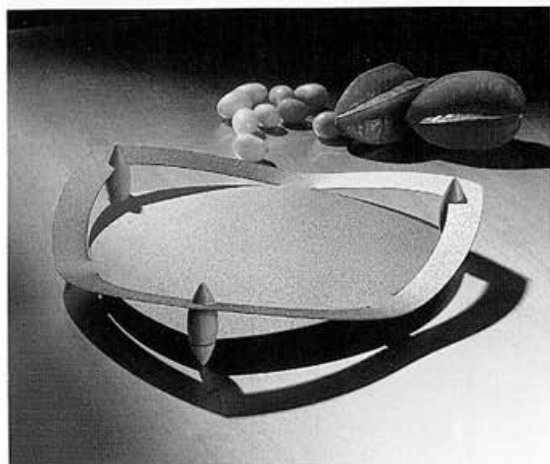

Q-VASE

▼ SPUTNIK
Schale
dish
Ø 38 H 7

■ Design: Markus Börgens und D-TEC Design Team