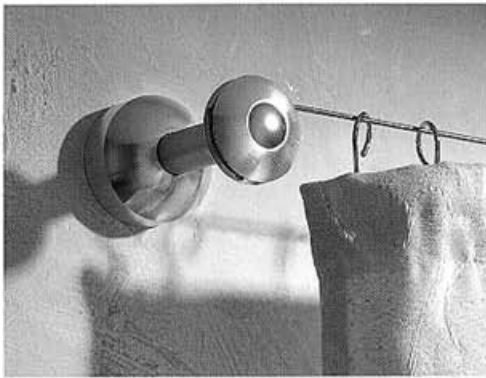

SPRING

▲ ▲ GEROGE
Garderobe
wardrobe
Fuß Ø 35 H 190

▲ ▲ SPRING
Schirmständer
umbrella stand
Ø 25 H 65

▲ SPRING
Schirmständer
umbrella stand
Ø 25 H 65

▲ SPRING
Schirmständer
umbrella stand
Ø 25 H 65

■ Design: Markus Börgens und D-TEC Design Team

SCHIRMSTÄNDER

▲ GINA
Schirmständer
höhenverstellbar
umbrella stand
adjustable
Ø 25 H 64

▲ THOR
Schirmständer
umbrella stand
B 28 T 29 H 62

◀ AVUS
Schirmständer
umbrella stand
B 35 T 20 H 50

◀ QUIRLY
Schirmständer
umbrella stand
Fuß Ø 25 H 55

■ Design: Markus Börgens und D-TEC Design Team

▲ YOYO 1 wall holder
Wandhalter B 7 T 8 H 2

▲ YOYO 1 Rope instop system
Seilspannsystem B 7 T 8 H 2

◀ YOYO 2 Rope instop system
Seilspannsystem Ø 5 T 8

YOYO

■ Design: Markus Börgens und D-TEC Design Team