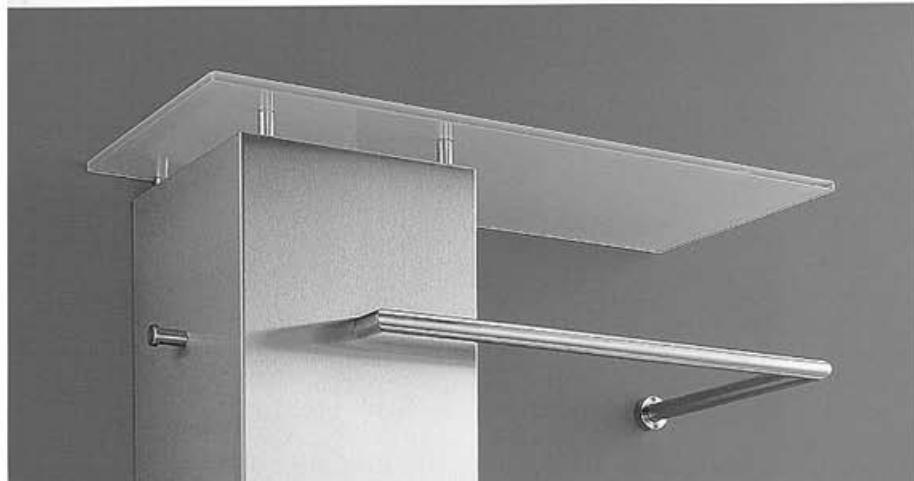

◁ PRINCE 1
Detail Hutablage
detail hatrack

□ DESIGN:
Markus Börgens und
D-TEC Design Team