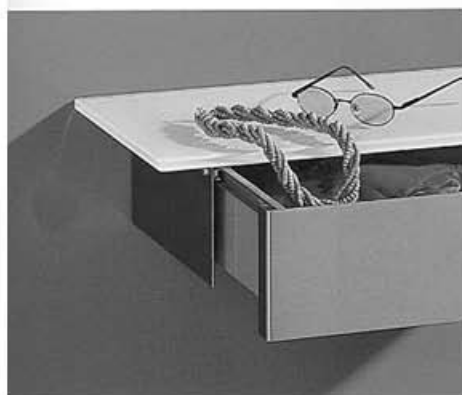

△ MISTER T
Wandgarderobe Wenge
wall coat rack wengue
B 56 T 30 H 199

△ BARON 2
Kommode Wenge mit 4 Schubladen
cabinet wengue with 4 drawers
B 60 T 28 H 90

△ STARLETT 5
Wandspiegel beleuchtet
wall mirror illuminated
B 60 T 10 H 60

△ STAR 1
Wandspiegel
wall mirror
B 60 T 1,5 H 90

△ MISS T
Wandkonsole
wall bracket
B 60 T 28 H 13

△ MISS T
Wandkonsole
wall bracket
B 60 T 28 H 13

▷ MISTER T
Wandgarderobe
mit Schirmständer
wall coat rack
with umbrella stand
B 56 T 30 H 199