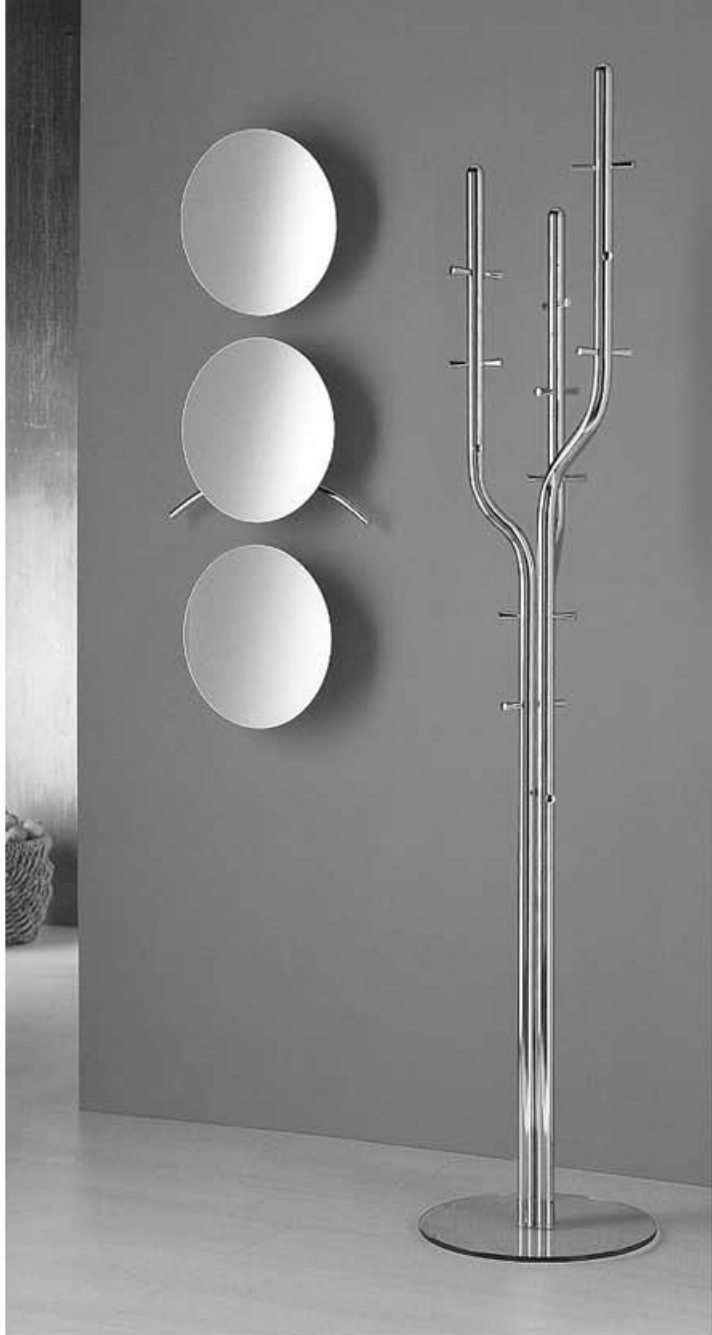

◁ LINA T
Wandgarderobe mit
Teleskopstange
wall coat rack with
telescope bar
B 4 T 32-54 H 184

□ DESIGN:
Markus Börgens und
D-TEC Design Team

LENA 2

LINA + LINA T

△ LINA T
Wandgarderobe mit
Teleskopstange

wall coat rack with
telescope bar
B 4 T 32-54 H 184

△ LINA
Wandgarderobe
wall coat rack
B 4 T 30 H 184

△ MISTER TS
Schirmständer
umbrella stand
B 11 T 20 H 50

△ HAPPY
Kleiderbügel
coat hanger

△ MISTER T
Standgarderobe Detail
standing wardrobe
detail

□ DESIGN:
Markus Börgens und
D-TEC Design Team

△ MISTER TS
Schirmständer
umbrella stand
B 11 T 20 H 50

▷ MISTER T
Standgarderobe
coat stand
B 55 T 30 H 200

MISTER T

△ SKYLAB 2
Wandspiegel
Minigarderobe
wall mirror
mini wall coat rack
Ø 35 T 10

△ KAKTUS
Standgarderobe
coat stand
Ø 40 H 190

△ SUN
verstellbarer Wand-
spiegel beleuchtet

adjustable wall
mirror illuminated
Ø 90 T 9

△ BAIKAL MINI
verstellbarer
Wandspiegel
adjustable
wall mirror
B 53 T 10 H 53

□ DESIGN:
A. W. Blandenier
für Tebong