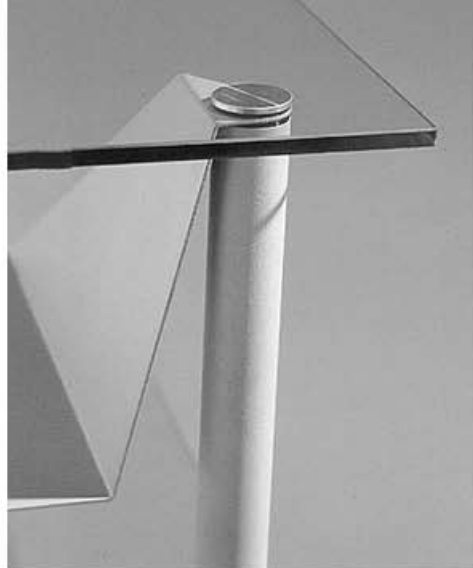

▷ Δ TITANIC
Servierwagen
trolley
B 53 T 79 H 85

□ DESIGN:
Markus Börgens und
D-TEC Design Team

TITANIC

TROLLEY

□ DESIGN:
Markus Börgens und
D-TEC Design Team

△ ▽ TROLLEY
TV Wagen
Iv trolley
B 72 T 52 H 29

▽ TROLLEY
Detail Aluminium Rolle
detail aluminium wheel