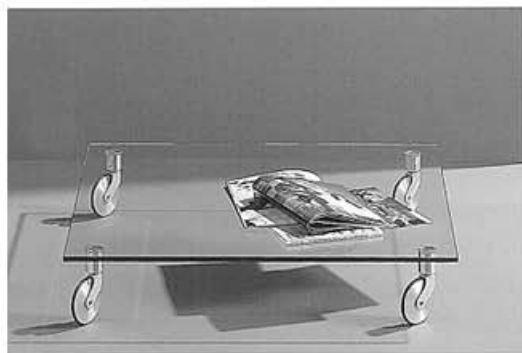

▷ STELLA 3B
Couchtisch
couch table
Ø 70 H 36

◁ STELLA 1F
Rollwagen
sliding trolley
B 80 T 80 H 15