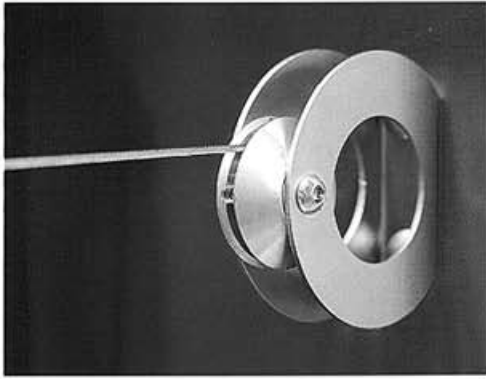

▲ YOYO 1 wall holder
Wandhalter B 7 T 8 H 2