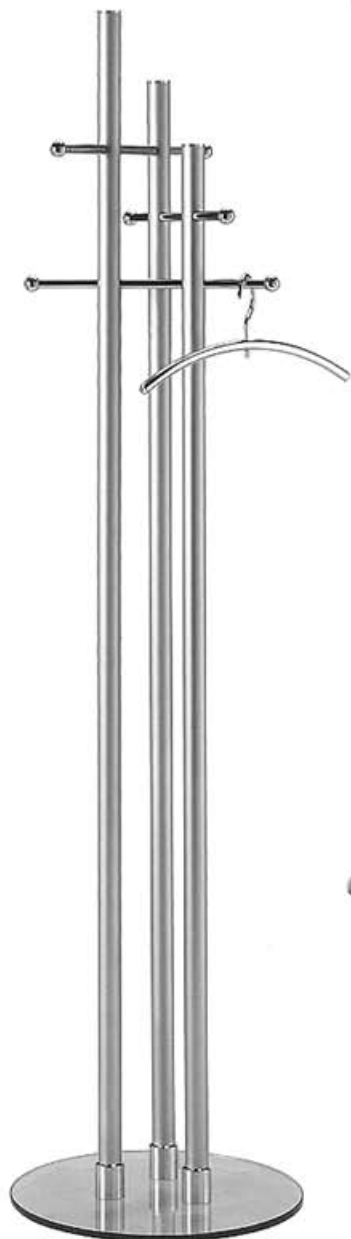

KAKTUS

PUR

△ PUR VA
Standgarderobe
coat stand
Ø 40 H 174

▷ NEW BISTRO VA
Standgarderobe
coat stand
Ø 44 H 180

NEW BISTRO

BISTRO

△ NEW BISTRO
Standgarderobe
coat stand
Ø 44 H 180

△ BISTRO
Standgarderobe
coat stand
Fuß Ø 38 H 180

▷ PUR
Standgarderobe
coat stand
Ø 40 H 174

□ DESIGN:
Markus Börgens und
D-TEC Design Team

PUR

▽ NEW MINARETT
Standgarderobe
coat stand
Ø 38 H 190

▷ BAIKAL 3
verstellbarer Wandspiegel
adjustable wall mirror
B 81 T 10 H 25