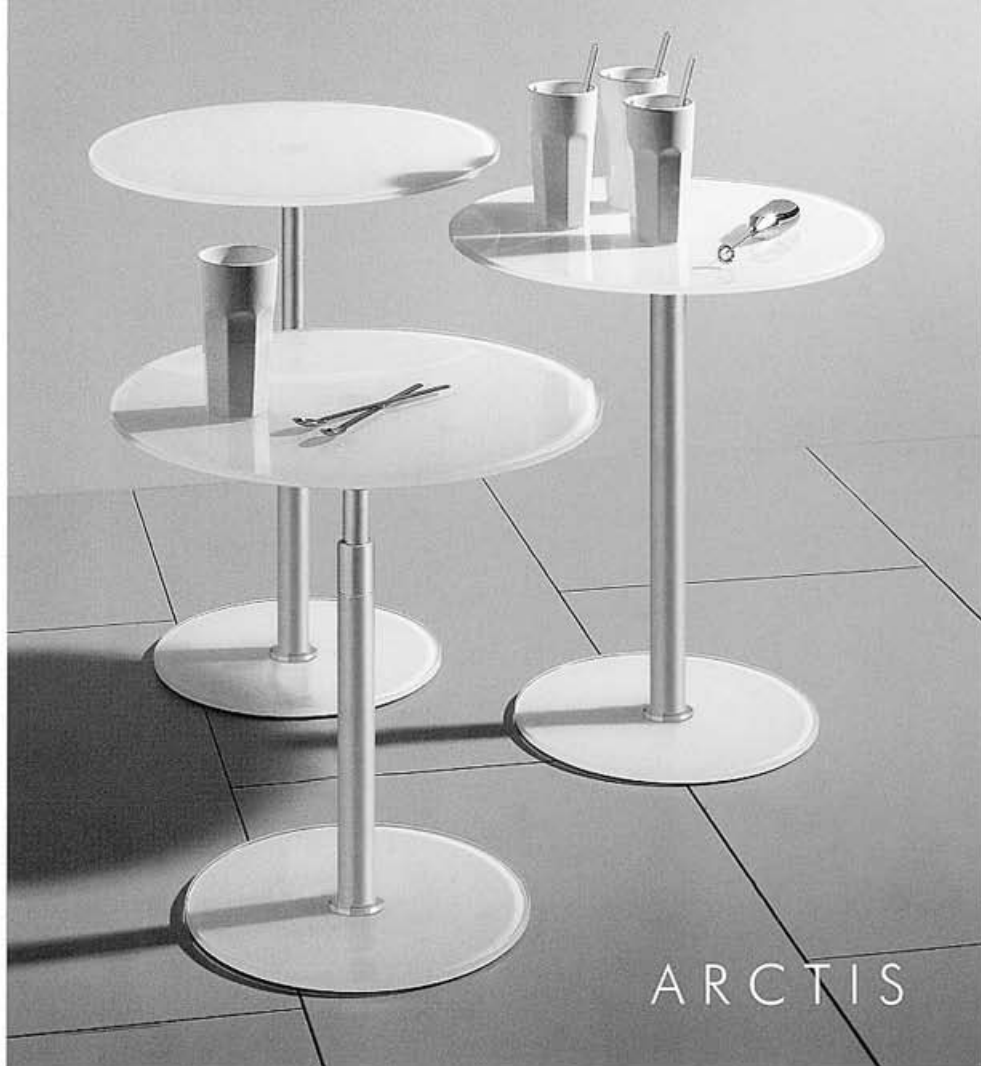

▷ STELLA 3B
Couchtisch
couch table
Ø 70 H 36

◁ STELLA 2D
Beistelltisch
side table
B 50 T 50 H 46

▷ STELLA 4C
Couchtisch
couch table
Ø 82 H 39

▷ ARCTIS 4A
Beistelltisch
side table
Ø 50 H 60

▷ ARCTIS 4E
Beistelltisch
höhenverstellbar
side table
adjustable
Ø 50 H 40-60