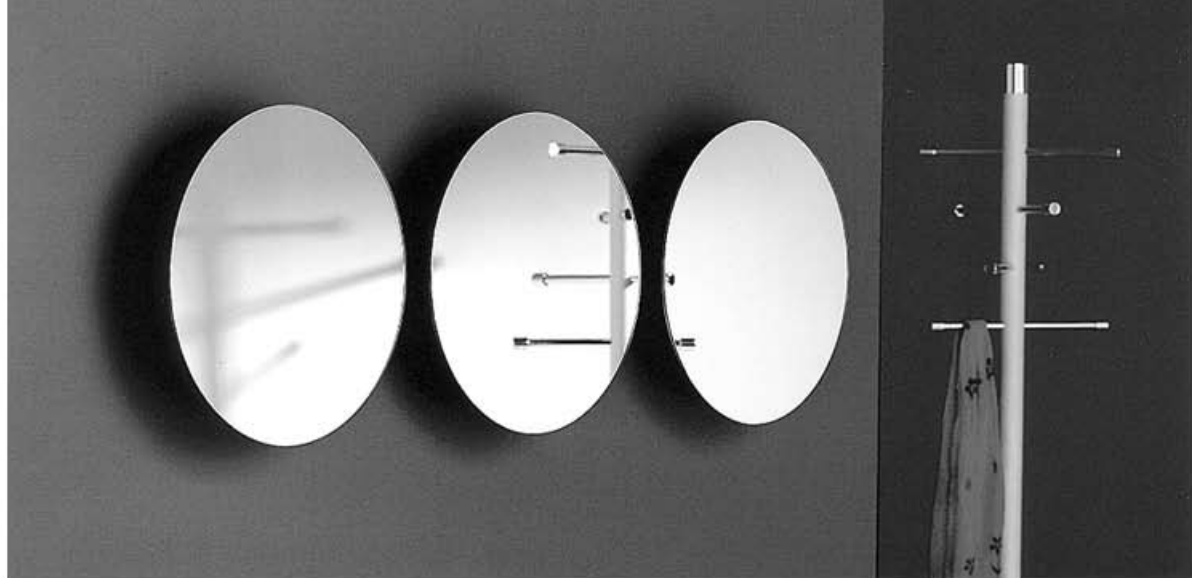

△ BAIKAL 3
verstellbarer Wandspiegel
adjustable wall mirror
B 25 T 10 H 81

△ PRINCESS 3A
Wandgarderobe Wenge
mit Eck-Garderobenstange
wall coat rack wengue with
corner wardrobe bar
B 85 T 42 H 195

△ PRINCESS 3
Detail Wenge Haken
detail wengue hooks

□ DESIGN:
Markus Börgens und
D-TEC Design Team

△ LIBRA 2
Regal mit 5 Böden
shelve with 5 boards
B 90 T 30 H 195

LINEA + LIBRA

◁ Δ SKYLAB 2
verstellbarer
Wandspiegel
adjustable
wall mirror
Ø 35 T 10

◁ SKYLAB 1
verstellbarer
Wandspiegel
adjustable
wall mirror
B 25 T 10 H 2!