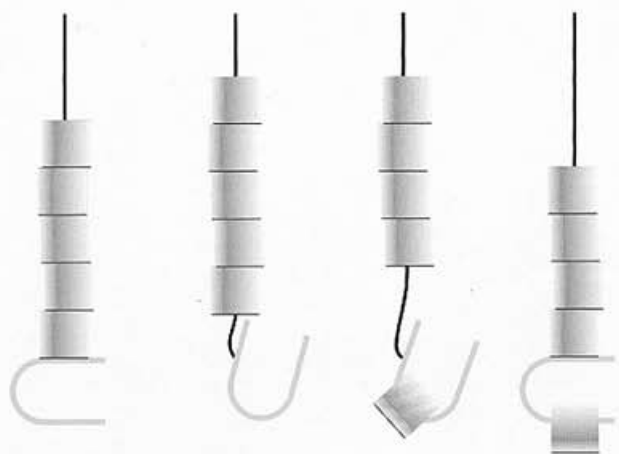

■ Design:
Markus Börgens und
D-TEC Design Team

▲ ▲ EASY TELESKOP
Wandhaken
wall hook
Ø 6,5 T 7-11

△ ▲ WING
Kleiderbügel
coat hanger

▲ ATLAS 5
Türhängegarderobe
door hanging coat rack
B 45 T 4 H 12

▼ ATLAS 5
Wandgarderobe
wall wardrobe
B 45 T 4 H 12

◀ ◀ HOOK
Wandhaken
wall hook
Ø 2 T 5

◀ ◀ PIN UP
Wandhaken
wall hook
Ø 1,3 T 3,3

◀ ◀ YAL
Wandhaken
wall hook
Ø 2,2 T 3,5

◀ ◀ VICI
Wandhaken
wall hook
Ø 1,5 T 3

▶ TAKE FIVE
Wandgarderobe
wall wardrobe
B 52 H 6

▲ MANHATTAN I
Handtuchhalter
towel rack
B 81 T 25 H 81

◀ DER KLEINE
Handtuchhalter
towel rack
B 66 T 25 H 74