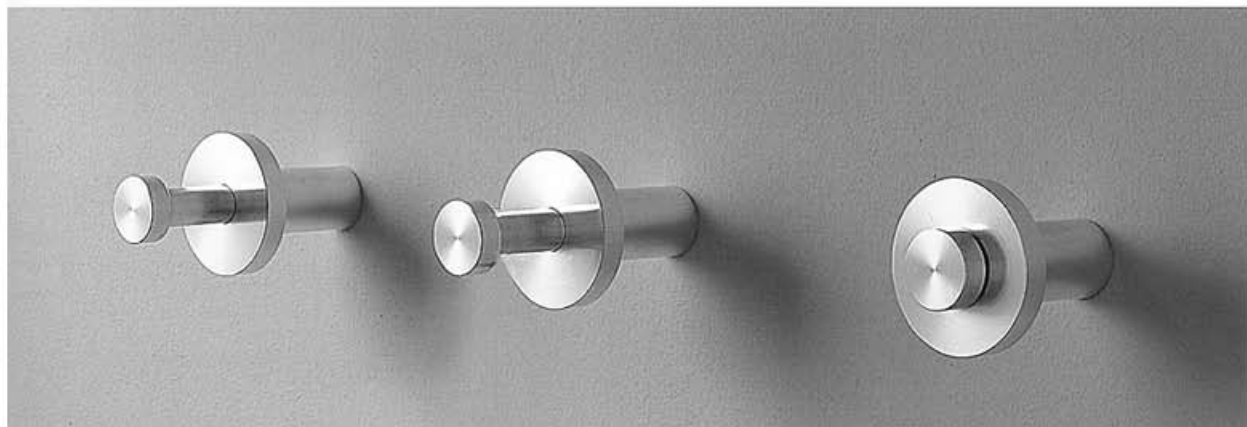

◁ ▷ PACIFIC 504
Drehspiegel mit
Garderobenstange
turnable mirror
with wardrobe bar
B 50 T 38 H 213

□ DESIGN:
Markus Börgens und
D-TEC Design Team

PACIFIC 500

△ BAIKAL 3
verstellbarer Wandspiegel
adjustable wall mirror
B 81 T 10 H 25

▽ YAL
Wandhaken
wall hook
Ø 2 T 3,5

▽ ATLAS
Reisegarderobe
travel coat rack
B 2,5 T 6 H 7,5

□ DESIGN:
Markus Börgens und
D-TEC Design Team

△ VICI
Wandhaken
wall hook
Ø 1,5 T 3

▽ EASY 2
Garderobenknopf mit Teleskop
wall hook with telescope
Ø 6,5 T 7-11

△ EASY
Garderobenknopf mit Teleskop
wall hook with telescope
Ø 6,5 T 7-11

◁ SKYLAB 3
verstellbarer
Wandspiegel
adjustable wall mirror
B 91 T 4 H 42

◁ TULA 20
Rollgarderobe
rolling coat rack
B 72 T 52 H 170