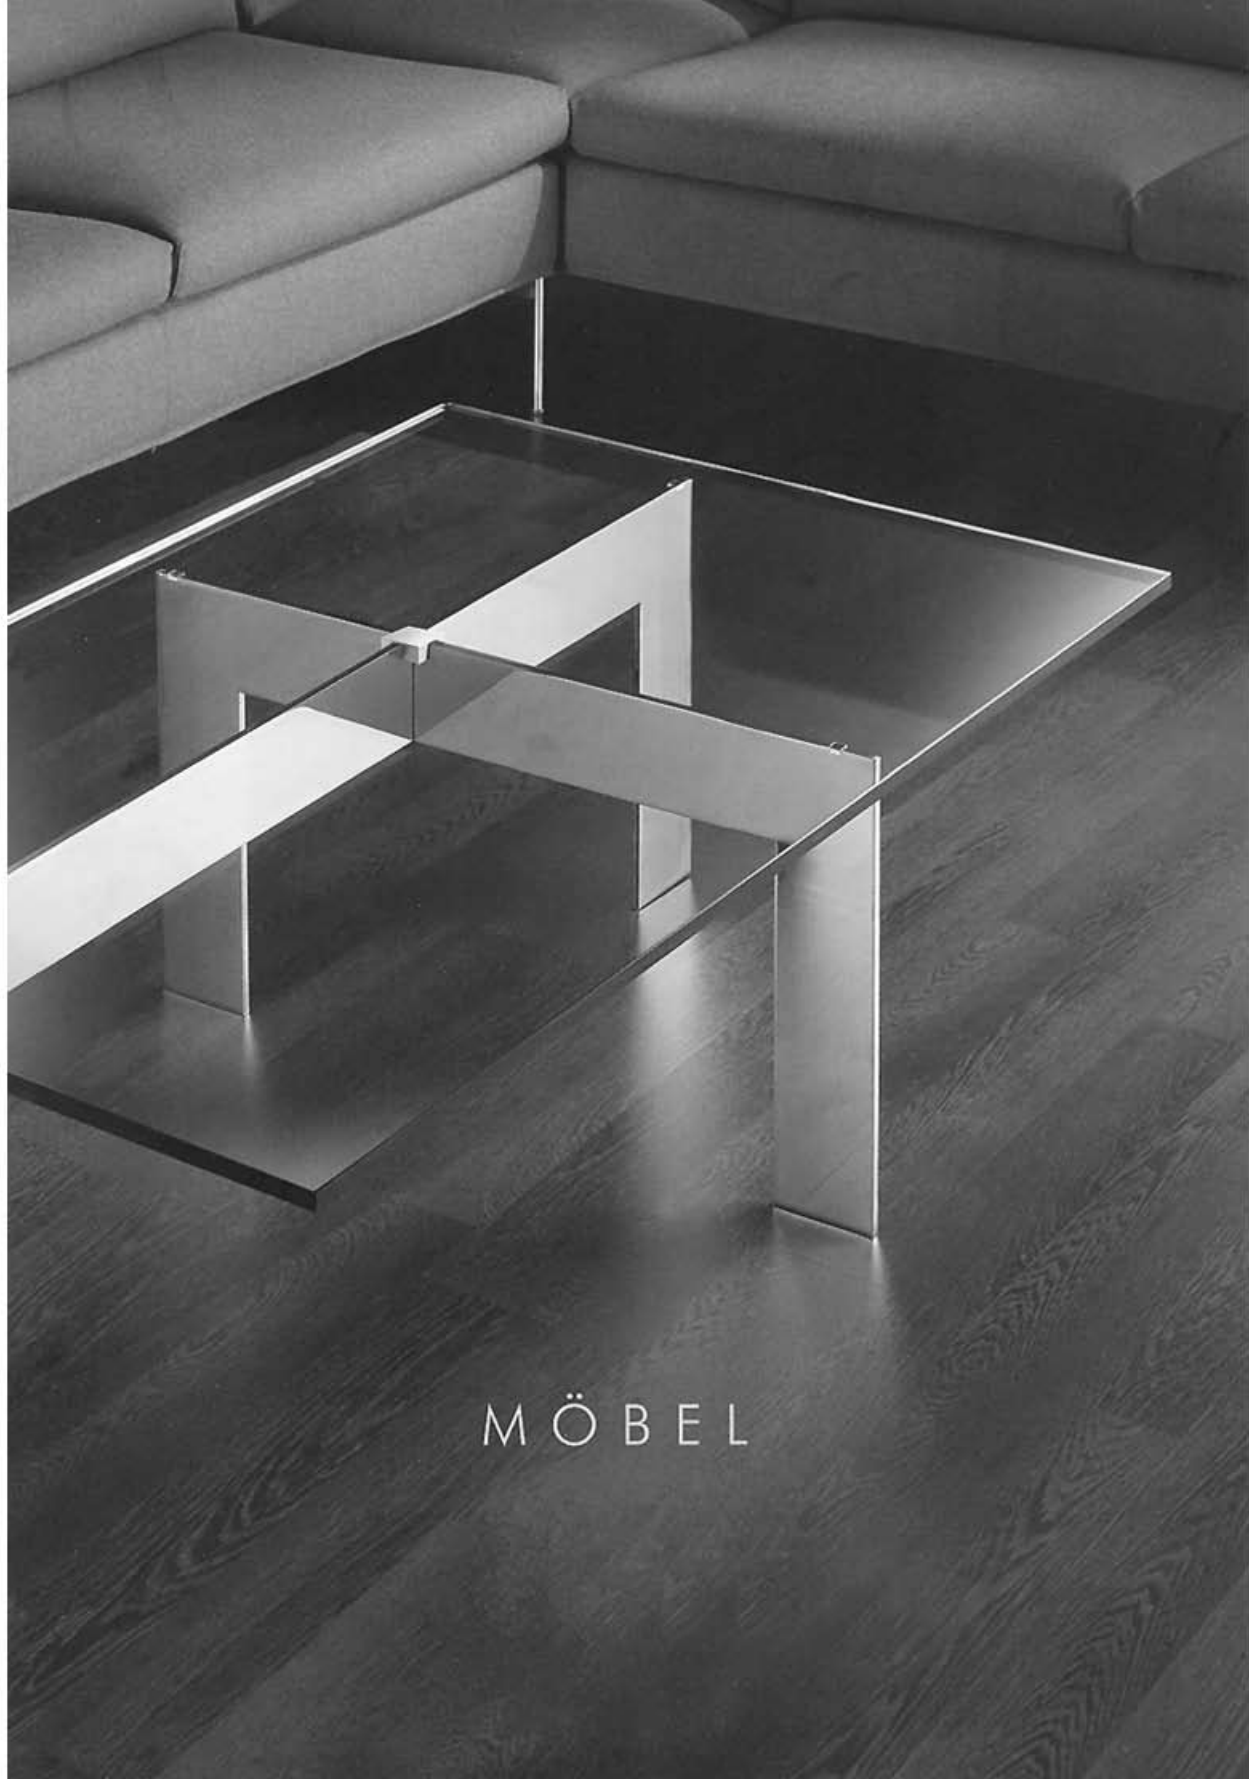

△ SUN
verstellbarer Wand-
spiegel beleuchtet

adjustable wall
mirror illuminated
Ø 90 T 9

△ BAIKAL MINI
verstellbarer
Wandspiegel
adjustable
wall mirror
B 53 T 10 H 53

□ DESIGN:
A. W. Blandenier
für Tebong

△ BAIKAL 3
verstellbarer
Wandspiegel

adjustable
wall mirror
B 25 T 10 H 81

△ BAIKAL
verstellbarer
Wandspiegel

adjustable
wall mirror
B 81 T 10 H 81

BAIKAL

M Ö B E L

◁ TEATIME
Beistelltisch
side table
Ø 40 H 60