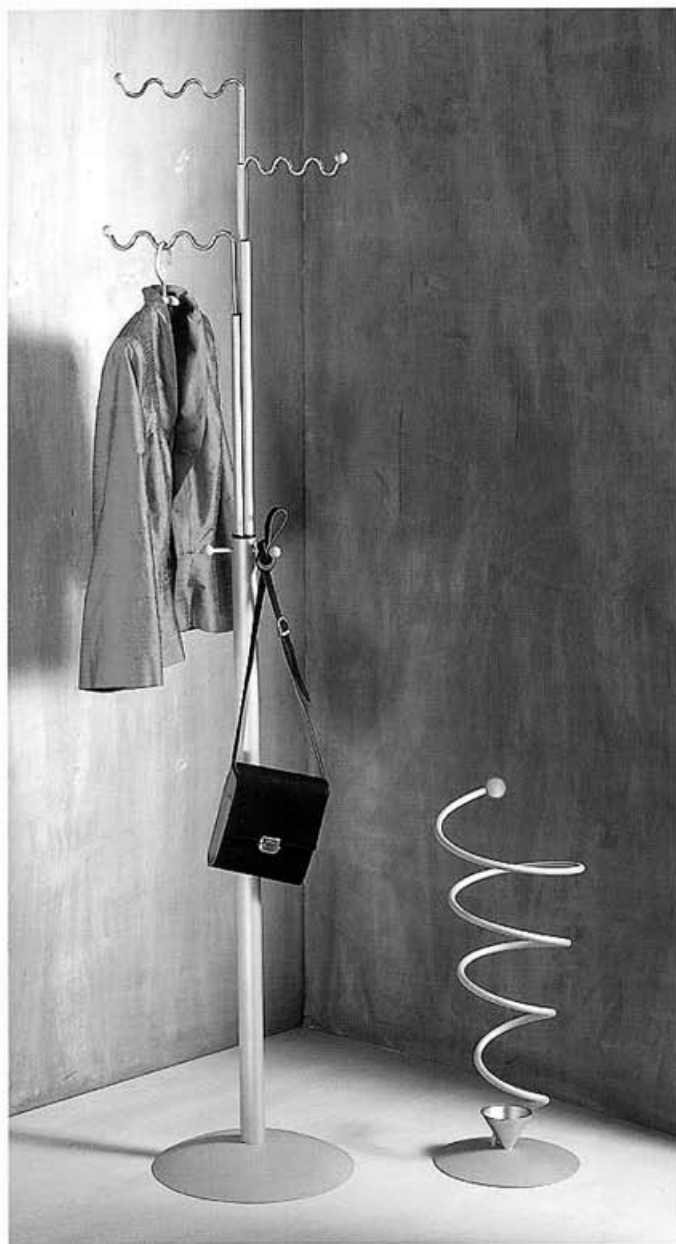

■ Design: Ventura Design für D-TEC

◀ ▲ **TIMES 1**
Zeitungsständer
newspaper stand
B 30 T 36 H 29

■ Design:
Markus Börgens
und D-TEC Design Team

TIMES

◀ ◀ **TIMES 2**
Wandzeitungs-
ständer
newspaper stand
B 30 T 36 H 48

SPRING

▲ ▲ GEROGE
Garderobe
wardrobe
Fuß Ø 35 H 190

▲ ▲ SPRING
Schirmständer
umbrella stand
Ø 25 H 65

▲ SPRING
Schirmständer
umbrella stand
Ø 25 H 65

▲ SPRING
Schirmständer
umbrella stand
Ø 25 H 65

■ Design: Markus Börgens und D-TEC Design Team

SCHIRMSTÄNDER

▲ GINA
Schirmständer
höhenverstellbar
umbrella stand
adjustable
Ø 25 H 64

▲ THOR
Schirmständer
umbrella stand
B 28 T 29 H 62

◀ AVUS
Schirmständer
umbrella stand
B 35 T 20 H 50

◀ QUIRLY
Schirmständer
umbrella stand
Fuß Ø 25 H 55