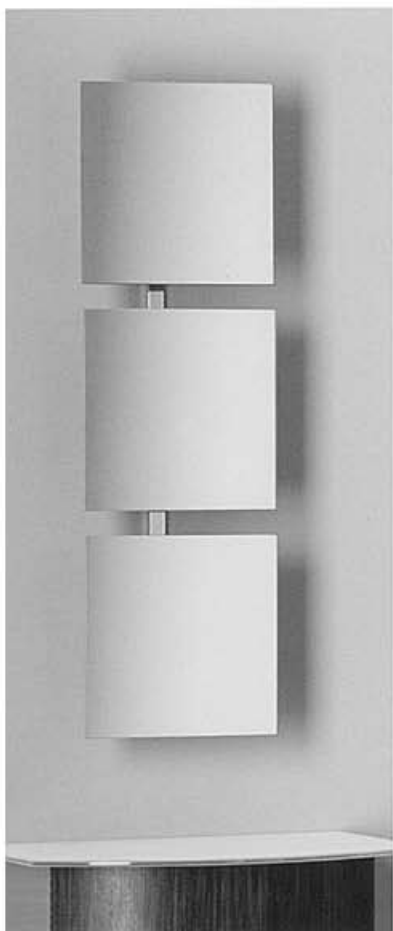

◁ STARLETT 3
Wandspiegel
beleuchtet
wall mirror
illuminated
B 42 T 10 H 91

◁ STARLETT 2
Wandspiegel
beleuchtet
wall mirror
illuminated
B 50 T 10 H 30

□ DESIGN:
Markus Börgens und
D-TEC Design Team

◁ ATLAS 1
Wandkonsole
wall bracket
B 40 T 30 H 30

◁ STARLETT 5
Wandspiegel
wall mirror
B 60 T 4 H 60

◁ MISS T
Wandkonsole
wall bracket
B 60 T 28 H 13

SPIEGEL

SUN

◁ SUN
verstellbarer Wandspiegel
beleuchtet
adjustable wall mirror
illuminated
Ø 90 T 9

□ DESIGN:
Markus Börgens und
D-TEC Design Team

▽ FRAME
verstellbarer Wandspiegel
beleuchtet
adjustable wall mirror
illuminated
B 80 T 9 H 80

△ SUN
verstellbarer Wandspiegel
beleuchtet

adjustable wall mirror
illuminated
Ø 90 T 9

△ BAIKAL MINI
verstellbarer
Wandspiegel
adjustable
wall mirror
B 53 T 10 H 53

□ DESIGN:
A. W. Blandonier
für Tebong

△ BAIKAL 3
verstellbarer
Wandspiegel

adjustable
wall mirror
B 25 T 10 H 81

△ BAIKAL
verstellbarer
Wandspiegel

adjustable
wall mirror
B 81 T 10 H 81

BAIKAL

A C C E S S O I R E S
L E U C H T E N
D E S I G N I M B A D