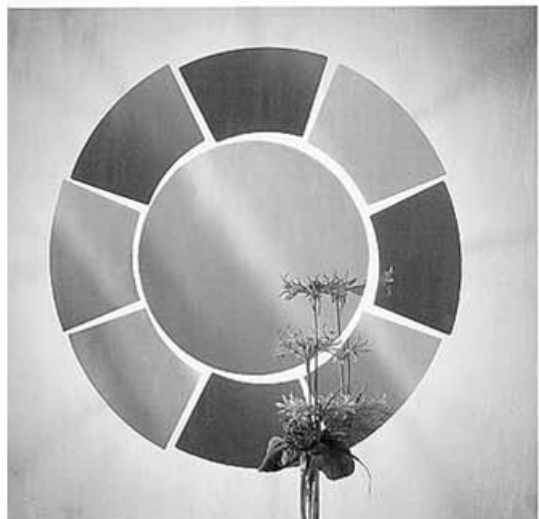

◁ MISS T
Wandkonsole
wall bracket
B 60 T 28 H 13

SPIEGEL

SUN

◁ SUN
verstellbarer Wandspiegel
beleuchtet
adjustable wall mirror
illuminated
Ø 90 T 9

□ DESIGN:
Markus Börgens und
D-TEC Design Team

▽ FRAME
verstellbarer Wandspiegel
beleuchtet
adjustable wall mirror
illuminated
B 80 T 9 H 80