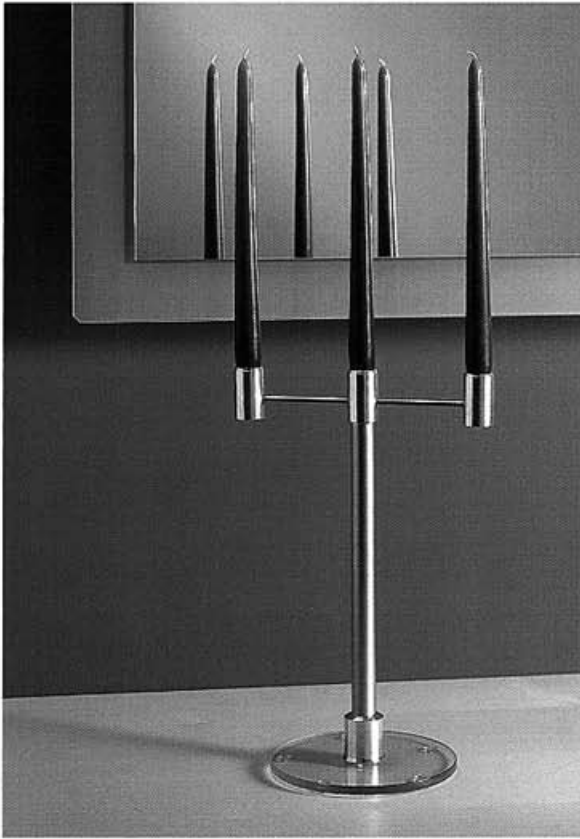

SCHIRMSTÄNDER

▲ GINA
Schirmständer
höhenverstellbar
umbrella stand
adjustable
Ø 25 H 64

▲ THOR
Schirmständer
umbrella stand
B 28 T 29 H 62

◀ AVUS
Schirmständer
umbrella stand
B 35 T 20 H 50

◀ QUIRLY
Schirmständer
umbrella stand
Fuß Ø 25 H 55

▼ BACKGAMMON
Spielsteine
play stones

► BACKGAMMON
Spielbrett
game board
B 46 T 46 H 1

► SCHACH
Spielbrett
game board
B 46 T 46 H 1

ORION

▲ OTHELLO
Kerzenständer Aluminium
candle stand aluminium
Ø 7 H 12

▲ ORION 1
stapelbarer Kerzenständer Aluminium
stackable candle stand aluminium
Ø 6,5 H 2

▲ ORION 2
stapelbarer Aschenbecher Aluminium
stackable ashtrays aluminium
Ø 8 H 2

■ Design: Markus Börgens und D-TEC Design Team

◀ DELIGHT 3
Kerzenleuchter
candle stand
Fuß Ø 17 H 38

▷ DELIGHT 13
Kerzenleuchter
candle stand
Fuß Ø 27 H 120