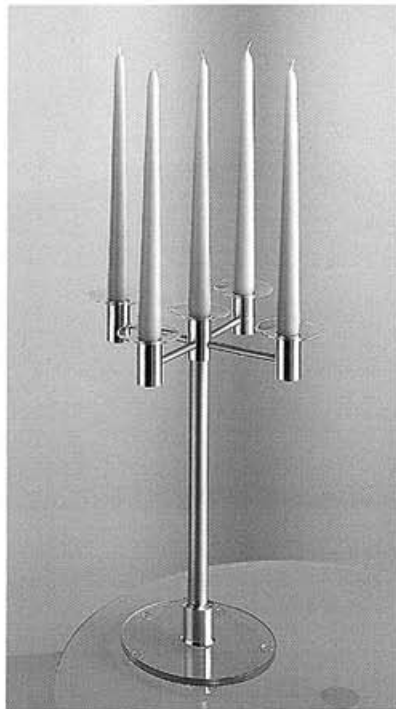

▼ BACKGAMMON
Spielsteine
play stones

► BACKGAMMON
Spielbrett
game board
B 46 T 46 H 1

► SCHACH
Spielbrett
game board
B 46 T 46 H 1

ORION

▲ OTHELLO
Kerzenständer Aluminium
candle stand aluminium
Ø 7 H 12

▲ ORION 1
stapelbarer Kerzenständer Aluminium
stackable candle stand aluminium
Ø 6,5 H 2

▲ ORION 2
stapelbarer Aschenbecher Aluminium
stackable ashtrays aluminium
Ø 8 H 2

■ Design: Markus Börgens und D-TEC Design Team

◀ DELIGHT 3
Kerzenleuchter
candle stand
Fuß Ø 17 H 38

▷ DELIGHT 13
Kerzenleuchter
candle stand
Fuß Ø 27 H 120

◀ DELIGHT 5
Kerzenleuchter
candle stand
Fuß Ø 17 H 38

▷ DELIGHT 15
Kerzenleuchter
candle stand
Fuß Ø 27 H 120

DELIGHT

■ Design: Markus Börgens und D-TEC Design Team

ACCESSOIRES

HYDRA

▲ ▲ HYDRA 3
3-armiger Lüster
3 arm candle stand
Ø 32 H 43