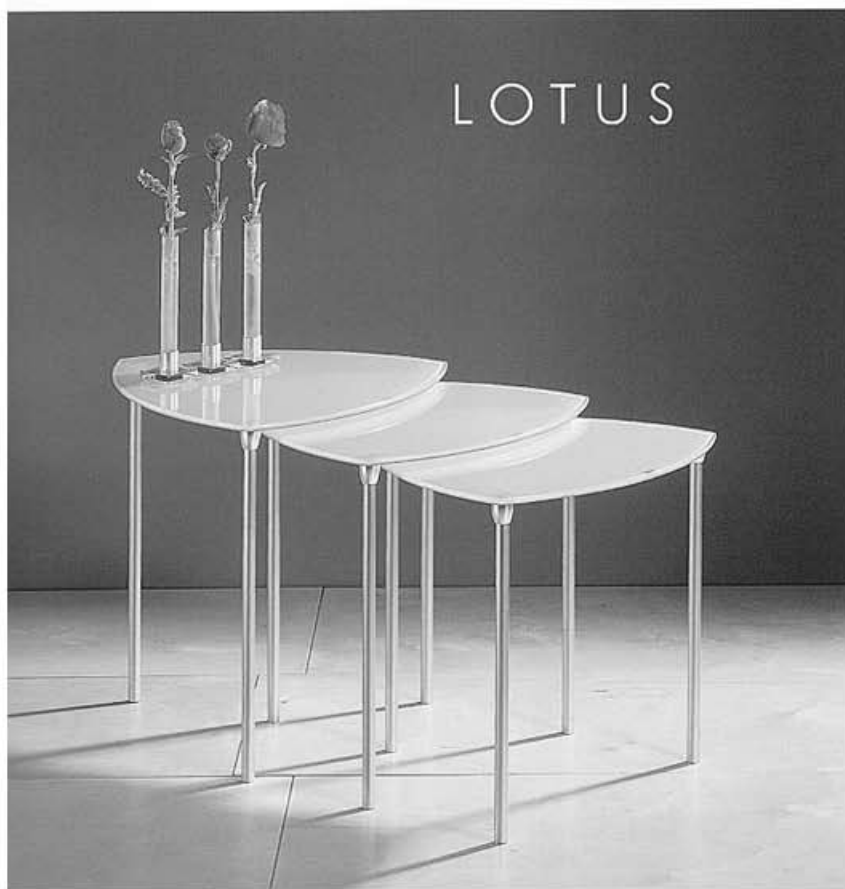

△ BARON 2
Kommode mit
4 Schubladen
B 60 T 28 H 90

△ ECLIPSE
Couchtisch
3-fach ausziehbar
couch table
3-fold rotatable
Ø 70/55/44 H 46/41/36

ECLIPSE

△ TANGO Teleskop
Beistelltisch
side table telescopic
Glas Ø 50 H 50-75

△ TANGO fest
Beistelltisch
side table fixed
Glas Ø 50 H 60

△ LOTUS 2
Rollwagen
sliding trolley
B 50 T 50 H 61

LOTUS

◁ LOTUS
Dreisitztisch
3-table set
B 50 T 50 H 46/48/50

□ DESIGN:
Morkus Børgens und
D-TEC Design Team