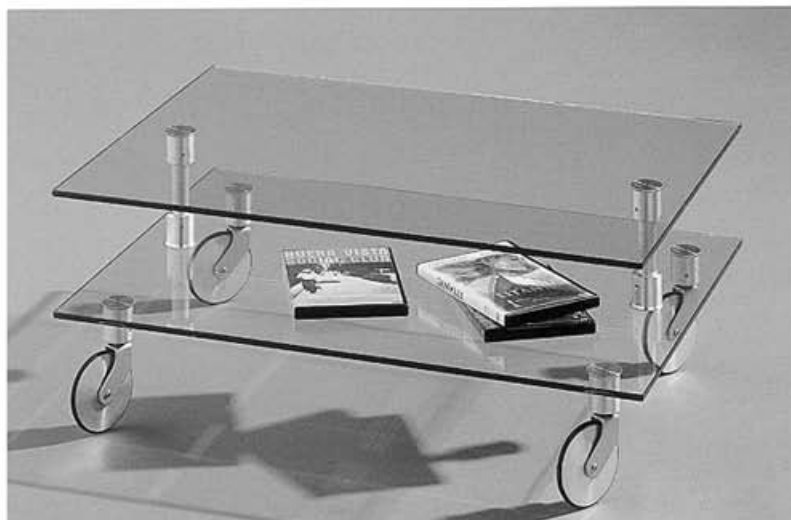

ARCTIS

◁ ARCTIS 1C
Beistelltisch
höhenverstellbar
side table
adjustable
B 50 T 50 H 55-75

◁ ARCTIS 1A
Beistelltisch
side table
B 50 T 50 H 60

□ DESIGN:
Markus Börgens und
D-TEC Design Team

△ ▷ DISCUS
Schwenktafel und
Wandgarderobe
turnable wall console
and coat rack
B 40 T 43.70 H 14

▷ Δ TITANIC
Servierwagen
trolley
B 53 T 79 H 85

□ DESIGN:
Markus Börgens und
D-TEC Design Team

TITANIC

TROLLEY

□ DESIGN:
Markus Börgens und
D-TEC Design Team

△ ▽ TROLLEY
TV Wagen
Iv trolley
B 72 T 52 H 29

▽ TROLLEY
Detail Aluminium Rolle
detail aluminium wheel