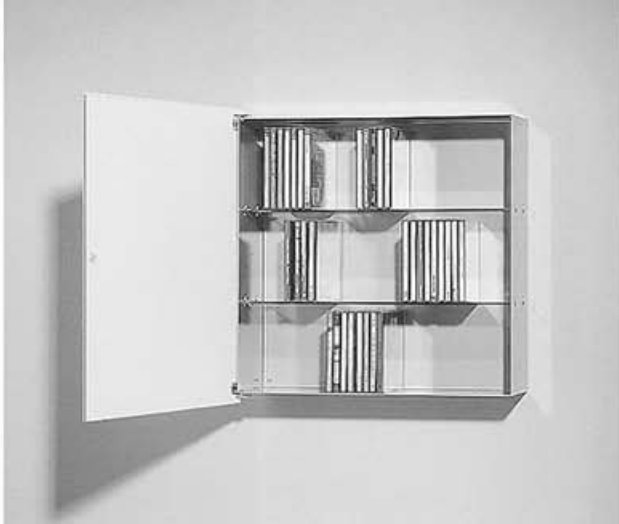

△ SYMPHONY 3
Rollwagen
trolley
B 105 T 40 H 50

SYMPHONY

SESAM

Video-, DVD- oder CD-Schrank mit
Glastüren und Glasböden
video-, DVD- or CD-cupboard with
glass doors and glass plates

▷ SESAM 2
für 66 Videos, 130 DVDs
oder 300 CDs
for 66 videos, 130 DVDs
or 300 CDs
B 40 T 16 H 153

△ SESAM 1
für 33 Videos, 66 DVDs
oder 150 CDs
for 33 videos, 66 DVDs
or 150 CDs
B 40 T 16 H 81

□ DESIGN:
Markus Börgens und
D-TEC Design Team

△ ALIBABA
4 CD-Schränke
für 480 CDs
B 91 T 16 H 91

△ ALIBABA
CD-Schrank
für 120 CDs
B 45 T 16 H 45