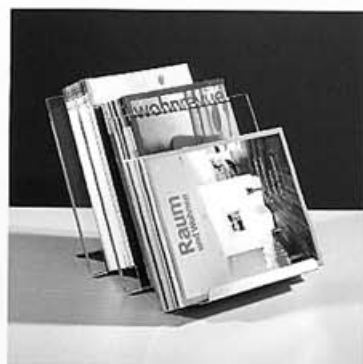

◀ ▲ **TIMES 1**
Zeitungsständer
newspaper stand
B 30 T 36 H 29

■ Design:
Markus Börgens
und D-TEC Design Team