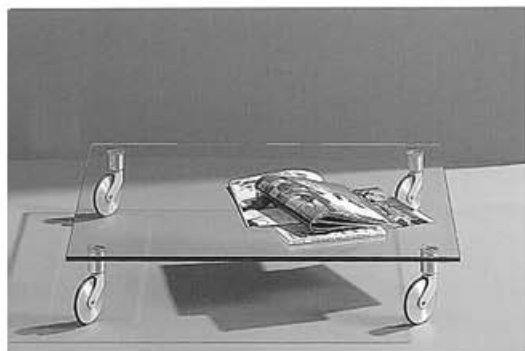

▷ STELLA 3B
Couchtisch
couch table
Ø 70 H 36

◁ STELLA 1F
Rollwagen
sliding trolley
B 80 T 80 H 15