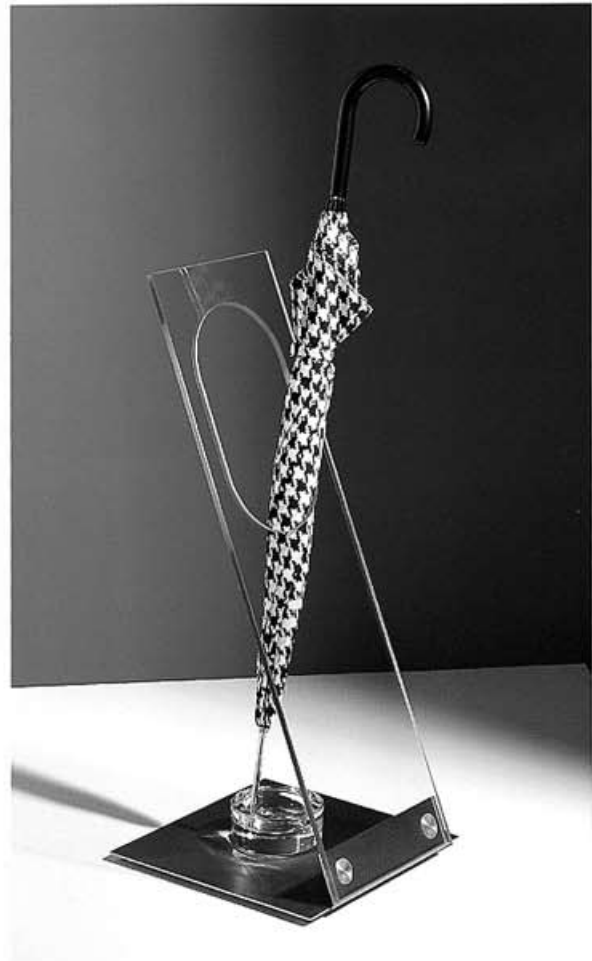

SPRING

▲ ▲ GEROGE
Garderobe
wardrobe
Fuß Ø 35 H 190

▲ ▲ SPRING
Schirmständer
umbrella stand
Ø 25 H 65

▲ SPRING
Schirmständer
umbrella stand
Ø 25 H 65

▲ SPRING
Schirmständer
umbrella stand
Ø 25 H 65

■ Design: Markus Börgens und D-TEC Design Team

SCHIRMSTÄNDER

▲ GINA
Schirmständer
höhenverstellbar
umbrella stand
adjustable
Ø 25 H 64

▲ THOR
Schirmständer
umbrella stand
B 28 T 29 H 62

◀ AVUS
Schirmständer
umbrella stand
B 35 T 20 H 50

◀ QUIRLY
Schirmständer
umbrella stand
Fuß Ø 25 H 55