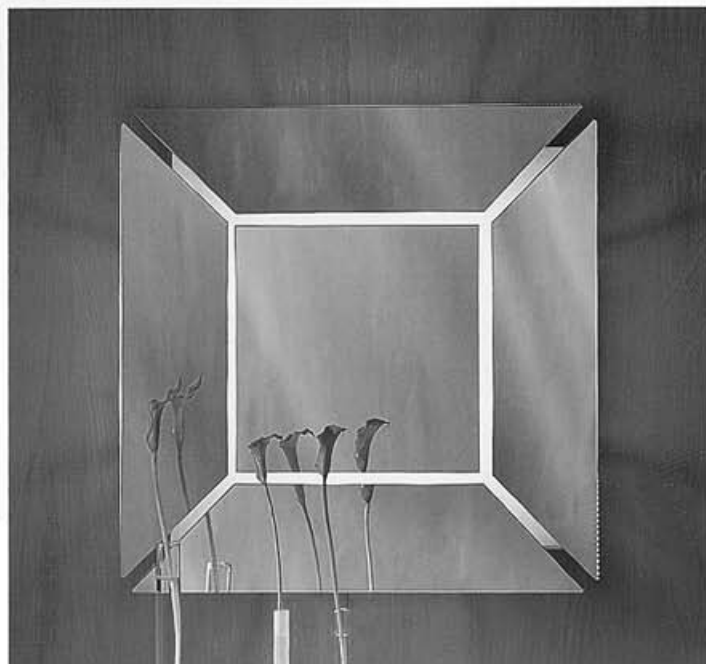

△ STAR 1
Wandspiegel
wall mirror
B 60 T 1,5 H 90

△ MISS T
Wandkonsole
wall bracket
B 60 T 28 H 13

△ LENA
Lehngarderobe
leaned coat rack
B 65 T 30 H 183

△ THOR
Schirmständer
umbrella stand
B 28 T 29 H 62

△ STAR 2
Wandspiegel
wall mirror
B 50 T 1,5 H 147

◁ STARLETT 5
Wandspiegel
wall mirror
B 60 T 4 H 60

◁ MISS T
Wandkonsole
wall bracket
B 60 T 28 H 13

SPIEGEL

SUN

◁ SUN
verstellbarer Wandspiegel
beleuchtet
adjustable wall mirror
illuminated
Ø 90 T 9

□ DESIGN:
Markus Börgens und
D-TEC Design Team

▽ FRAME
verstellbarer Wandspiegel
beleuchtet
adjustable wall mirror
illuminated
B 80 T 9 H 80

△ SUN
verstellbarer Wandspiegel
beleuchtet

adjustable wall mirror
illuminated
Ø 90 T 9

△ BAIKAL MINI
verstellbarer
Wandspiegel
adjustable
wall mirror
B 53 T 10 H 53