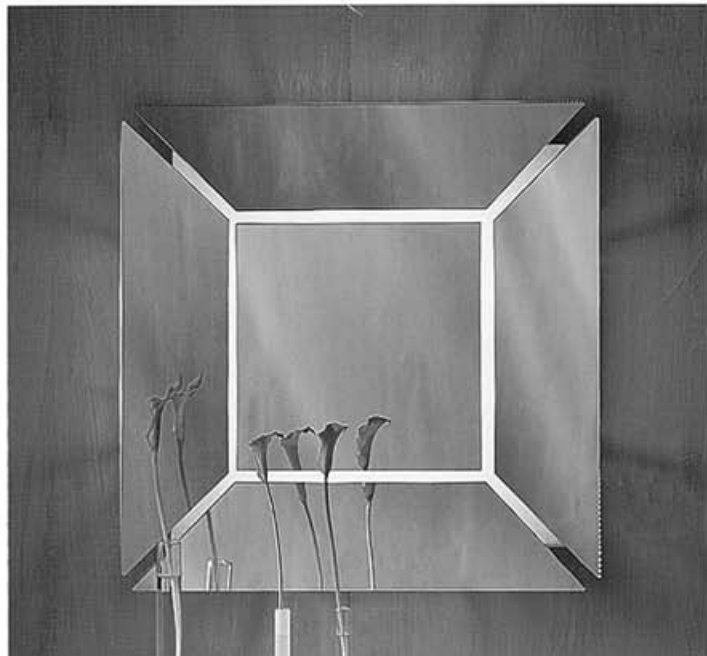

◁ Δ SKYLAB 2
verstellbarer
Wandspiegel
adjustable
wall mirror
Ø 35 T 10

◁ SKYLAB 1
verstellbarer
Wandspiegel
adjustable
wall mirror
B 25 T 10 H 25

◁ STARLETT 3
Wandspiegel
beleuchtet
wall mirror
illuminated
B 42 T 10 H 91

△ MISS T
Wandkonsole

wall bracket
B 60 T 28 H 13

△ LENA
Lehngarderobe
leaned coat rack
B 65 T 30 H 183

△ THOR
Schirmständer
umbrella stand
B 28 T 29 H 62

△ STAR 2
Wandspiegel
wall mirror
B 50 T 1,5 H 147

◁ STARLETT 5
Wandspiegel
wall mirror
B 60 T 4 H 60

◁ MISS T
Wandkonsole
wall bracket
B 60 T 28 H 13

SPIEGEL

SUN

◁ SUN
verstellbarer Wandspiegel
beleuchtet
adjustable wall mirror
illuminated
Ø 90 T 9

□ DESIGN:
Markus Börgens und
D-TEC Design Team

▽ FRAME
verstellbarer Wandspiegel
beleuchtet
adjustable wall mirror
illuminated
B 80 T 9 H 80

△ SUN
verstellbarer Wand-
spiegel beleuchtet

adjustable wall
mirror illuminated
Ø 90 T 9

△ BAIKAL MINI
verstellbarer
Wandspiegel
adjustable
wall mirror
B 53 T 10 H 53

□ DESIGN:
A. W. Blandenier
für Tebong