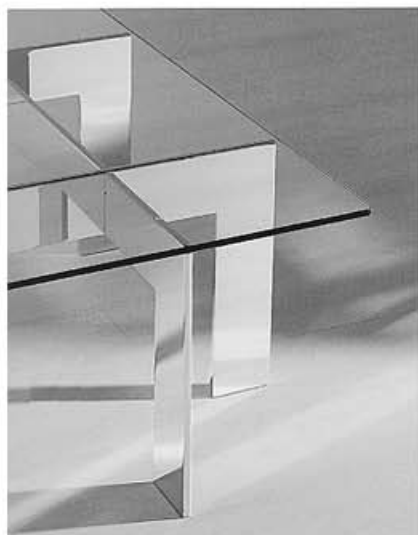

couchtable
detail

couch table
B 121 T 77 H 40

couch table
B 100 T 100 H 39

□ DESIGN:
Patrick Rath und
Markus Börgens