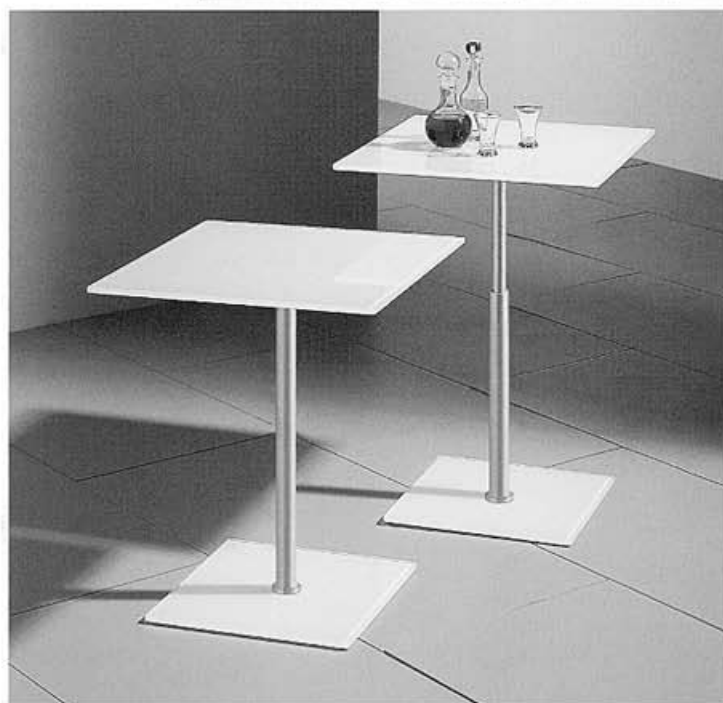

◁ ARCTIS 1C
Beistelltisch
höhenverstellbar
side table
adjustable
B 50 T 50 H 55-75

◁ ARCTIS 1A
Beistelltisch
side table
B 50 T 50 H 60

□ DESIGN:
Markus Börgens und
D-TEC Design Team