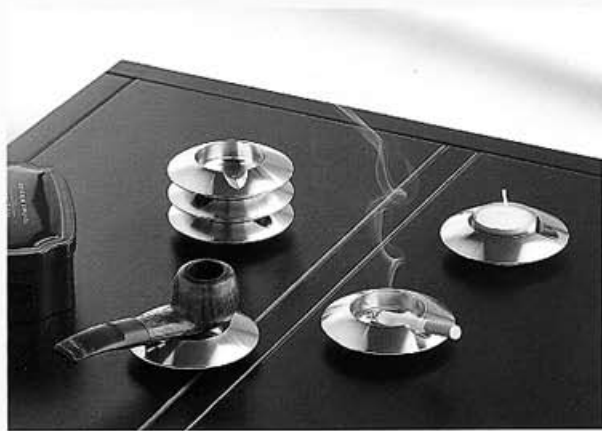

SCHIRMSTÄNDER

▲ GINA
Schirmständer
höhenverstellbar
umbrella stand
adjustable
Ø 25 H 64

▲ THOR
Schirmständer
umbrella stand
B 28 T 29 H 62

◀ AVUS
Schirmständer
umbrella stand
B 35 T 20 H 50

◀ QUIRLY
Schirmständer
umbrella stand
Fuß Ø 25 H 55

▼ BACKGAMMON
Spielsteine
play stones

► BACKGAMMON
Spielbrett
game board
B 46 T 46 H 1

► SCHACH
Spielbrett
game board
B 46 T 46 H 1

ORION

▲ OTHELLO
Kerzenständer Aluminium
candle stand aluminium
Ø 7 H 12

▲ ORION 1
stapelbarer Kerzenständer Aluminium
stackable candle stand aluminium
Ø 6,5 H 2