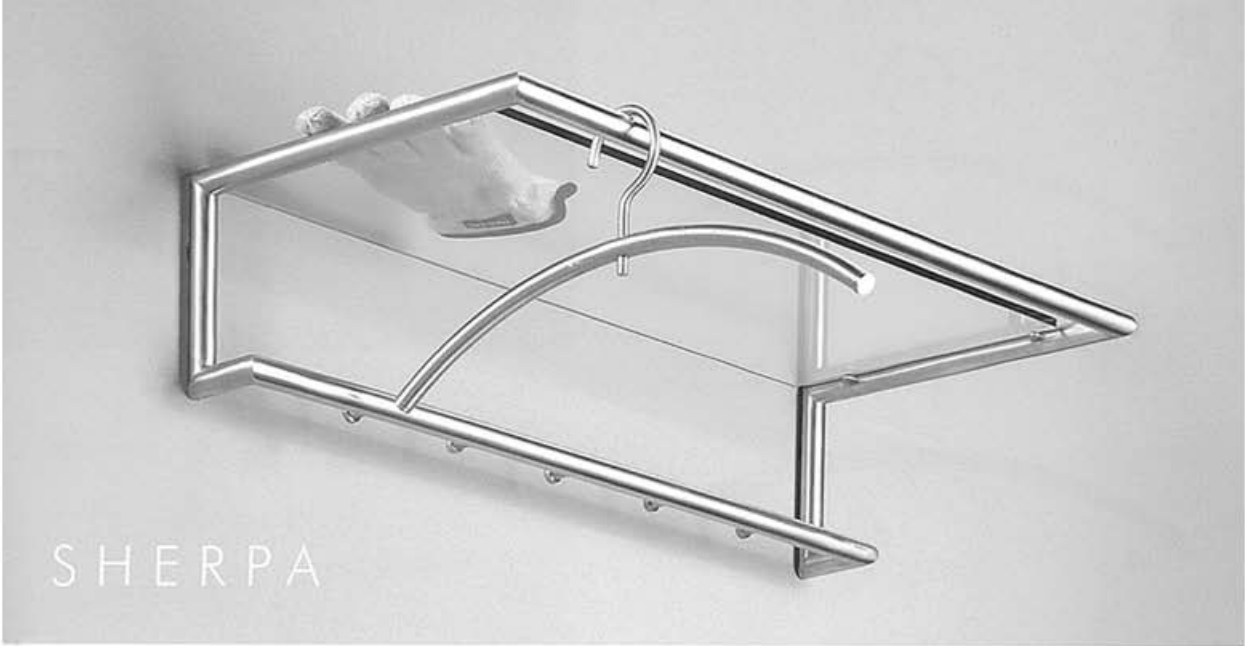

△ STAR 1
Wandspiegel
wall mirror
B 60 T 1,5 H 90

△ MISS T
Wandkonsole
wall bracket
B 60 T 28 H 13

△ MISS T
Wandkonsole
wall bracket
B 60 T 28 H 13

▷ MISTER T
Wandgarderobe
mit Schirmständer
wall coat rack
with umbrella stand
B 56 T 30 H 199

△ DISCUS
Wandgarderobe und Schwenkablage
wall coat rack and turntable console
B 40 T 43-70 H 14

▽ TULA 2
Wandgarderobe mit Teleskopstange
wall coat rack with telescope bar
B 70-100 T 30 H 6

ATLAS

△ ATLAS 2
Wandgarderobe und Konsole
wall coat rack and bracket
B 87 T 30 H 22

▷ ATLAS 1
Wandgarderobe und Konsole
wall coat rack and bracket
B 40 T 30 H 30

□ DESIGN:
Markus Börgens und
D-TEC Design Team

▽ ATLAS 3
Wandgarderobe
wall coat rack
B 59 T 30 H 12

SHERPA

△ SHERPA 1
Wandgarderobe und Konsole
wall coat rack and bracket
B 75 T 35 H 18