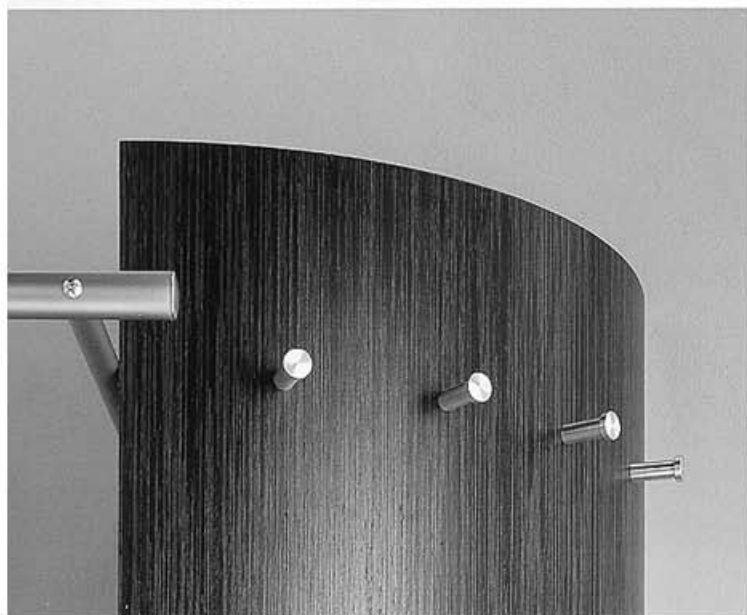

△ SUN
verstellbarer Wandspiegel
beleuchtet
adjustable wall mirror
illuminated
Ø 90 T 9

△ LIBRA 1
Regal mit 3 Böden
shelve with 3 boards
B 90 T 30 H 70

△ LINEA 3
Regal mit 6 Böden
shelve with 6 boards
B 40 T 28 H 195

◁ LIBRA 2
Regal mit 5 Böden
shelve with 5 boards
B 90 T 30 H 195

□ DESIGN:
Markus Börgens und
D-TEC Design Team

YALOU

△ YALOU 1

turnable wardrobe/
shoe shelves cherry
B 64 T 31 H 206

△ PRINCESS 14
Schrank / Schuhschrank
Wenge
cupboard / shoe cabinet
wengue
B 50 T 42 H 92

△ BAIKAL 3
verstellbarer Wandspiegel
adjustable wall mirror
B 25 T 10 H 81

△ PRINCESS 3A
Wandgarderobe Wenge
mit Eck-Garderobenstange
wall coat rack wengue with
corner wardrobe bar
B 85 T 42 H 195

△ PRINCESS 3
Detail Wenge Haken
detail wengue hooks