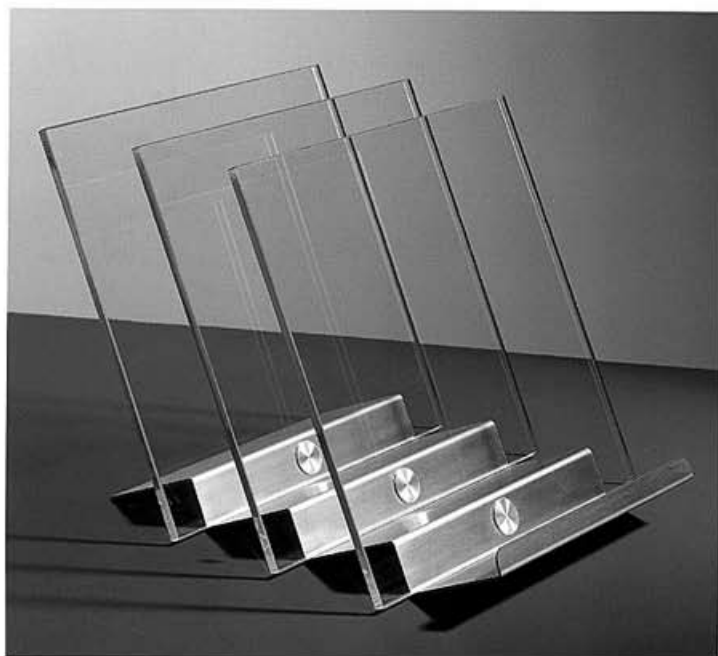

▽ FRAME
verstellbarer Wandspiegel
beleuchtet
adjustable wall mirror
illuminated
B 80 T 9 H 80

△ SUN
verstellbarer Wandspiegel
beleuchtet

adjustable wall mirror
illuminated
Ø 90 T 9

△ BAIKAL MINI
verstellbarer
Wandspiegel
adjustable
wall mirror
B 53 T 10 H 53

□ DESIGN:
A. W. Blandonier
für Tebong

△ BAIKAL 3
verstellbarer
Wandspiegel

adjustable
wall mirror
B 25 T 10 H 81

△ BAIKAL
verstellbarer
Wandspiegel

adjustable
wall mirror
B 81 T 10 H 81

BAIKAL

A C C E S S O I R E S
L E U C H T E N
D E S I G N I M B A D

DAILY

► DAILY
Wandzeitungshalter
newspaper stand
B 31 T 1 H 81

■ Design: Thomas König für D-TEC

PAGE

▲ PAGE
Zeitungsständer
newspaper stand
B 40 T 26 H 36

► DAILY
Wandzeitungshalter
newspaper stand
B 31 T 1 H 81

■ Design: Ventura Design für D-TEC

◀ ▲ **TIMES 1**
Zeitungsständer
newspaper stand
B 30 T 36 H 29

■ Design:
Markus Börgens
und D-TEC Design Team

TIMES

◀ ◀ **TIMES 2**
Wandzeitungs-
ständer
newspaper stand
B 30 T 36 H 48