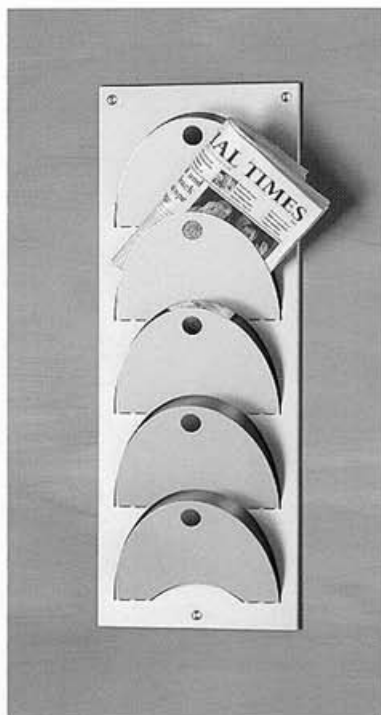

DAILY

► DAILY
Wandzeitungshalter
newspaper stand
B 31 T 1 H 81

■ Design: Thomas König für D-TEC

PAGE

▲ PAGE
Zeitungsständer
newspaper stand
B 40 T 26 H 36

► DAILY
Wandzeitungshalter
newspaper stand
B 31 T 1 H 81

■ Design: Ventura Design für D-TEC