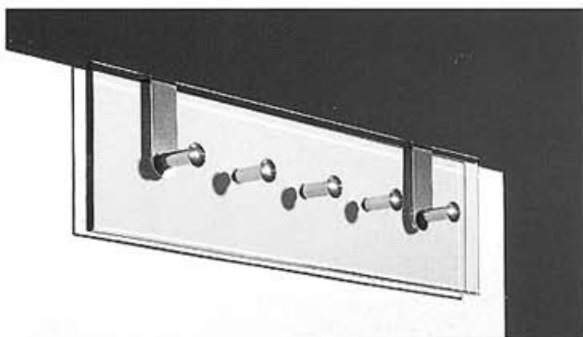

■ Design:
Markus Börgens und
D-TEC Design Team

▲ ▲ EASY TELESKOP
Wandhaken
wall hook
Ø 6,5 T 7-11

△ ▲ WING
Kleiderbügel
coat hanger

▲ ATLAS 5
Türhängegarderobe
door hanging coat rack
B 45 T 4 H 12

▼ ATLAS 5
Wandgarderobe
wall wardrobe
B 45 T 4 H 12