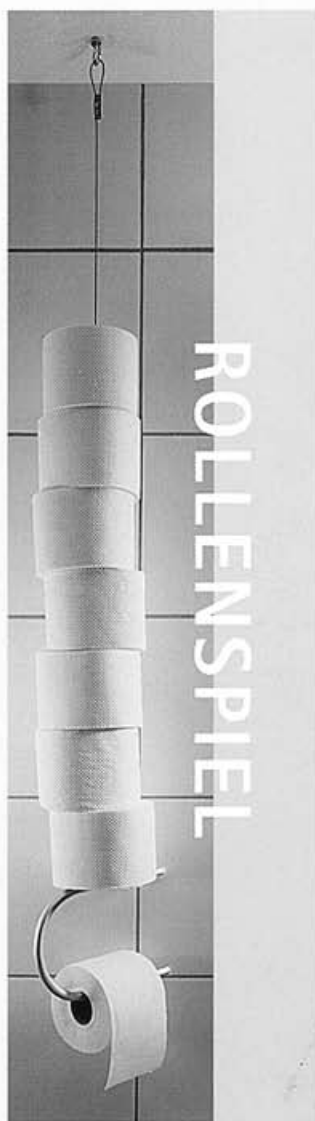

◀ ◀ HOOK
Wandhaken
wall hook
Ø 2 T 5

◀ ◀ PIN UP
Wandhaken
wall hook
Ø 1,3 T 3,3

◀ ◀ YAL
Wandhaken
wall hook
Ø 2,2 T 3,5

◀ ◀ VICI
Wandhaken
wall hook
Ø 1,5 T 3

▶ TAKE FIVE
Wandgarderobe
wall wardrobe
B 52 H 6

Die Nächste, bitte ...

■ Design: Markus Börgens und D-TEC Design Team

◀ ▲ ROLLENSPIEL
Toilettenpapierhalter
toilet paper holder
Seillänge max. 2,5 m

■ Design: Design.Direkt

reddot
award

◀ PRINCESS 12
als Badschrank mit 7 Glasböden
as bath cupboard with 7 glass plates
B 42 T 36 H 195