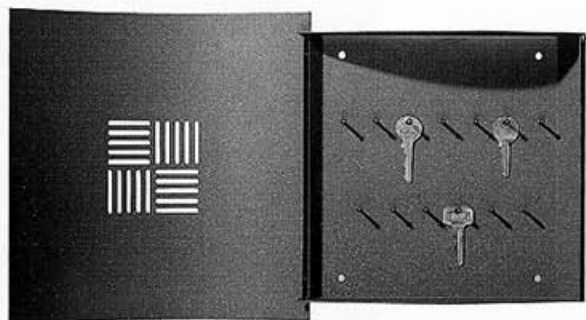

■ Design: Markus Börgens und D-TEC Design Team

TURN AROUND

▼ ▼ ► TURNAROUND
Drehspiegel mit Schlüsselbrett

turnable mirror with key rack
B 15 T 9 H 38

KEY

◀ ▲ KEY
Schlüsselkasten

keybox
B 26 T 8 H 26

■ Design: Markus Börgens und D-TEC Design Team