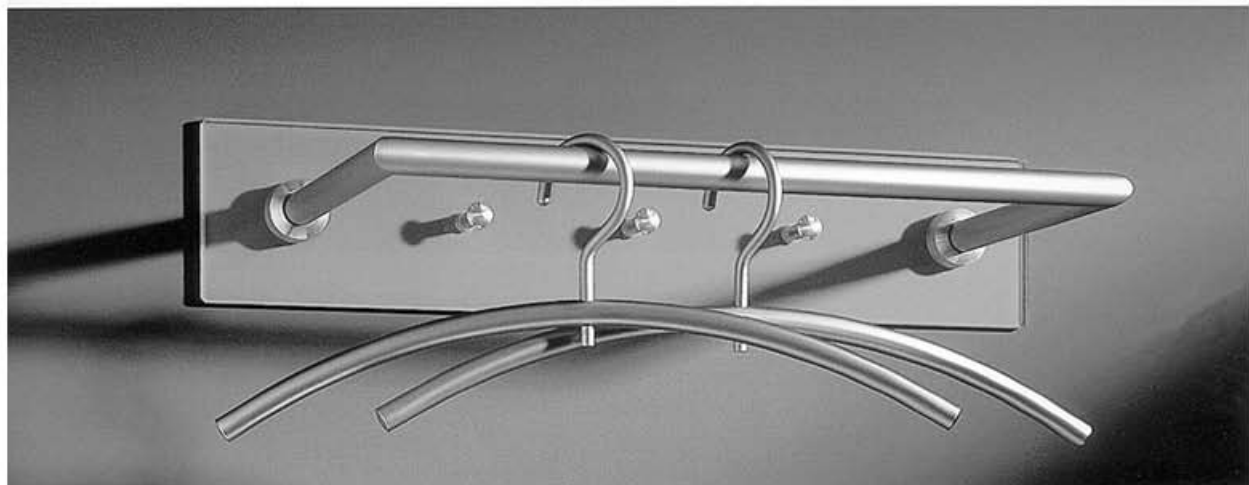

ATLAS

△ ATLAS 2
Wandgarderobe und Konsole
wall coat rack and bracket
B 87 T 30 H 22

▷ ATLAS 1
Wandgarderobe und Konsole
wall coat rack and bracket
B 40 T 30 H 30

□ DESIGN:
Markus Börgens und
D-TEC Design Team

▽ ATLAS 3
Wandgarderobe
wall coat rack
B 59 T 30 H 12