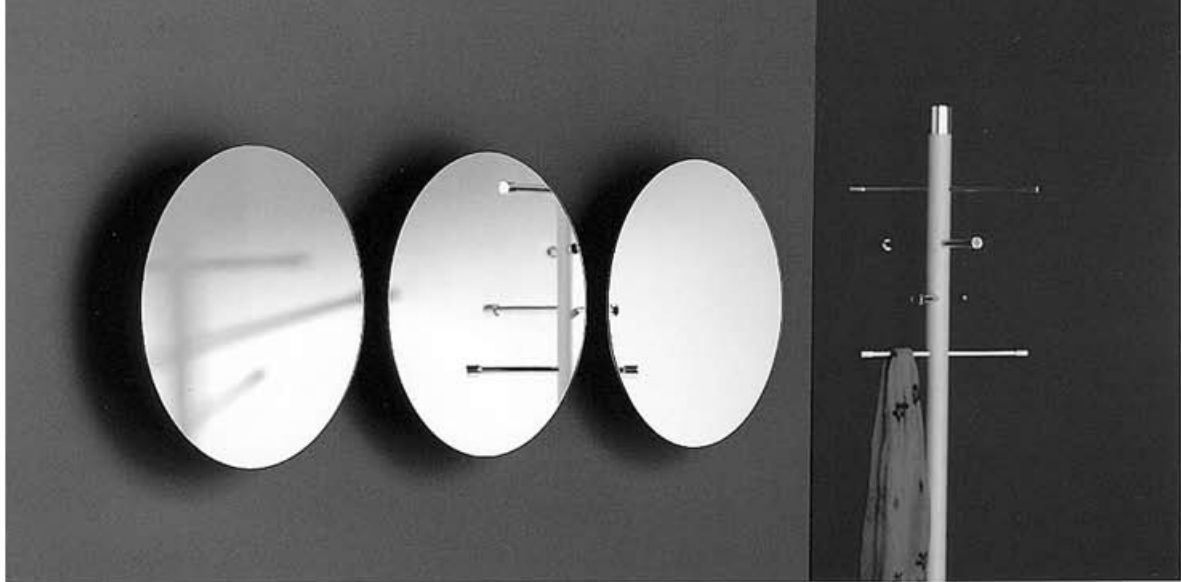

◁ Δ SKYLAB 2
verstellbarer
Wandspiegel
adjustable
wall mirror
Ø 35 T 10

◁ SKYLAB 1
verstellbarer
Wandspiegel
adjustable
wall mirror
B 25 T 10 H 25

◁ STARLETT 3
Wandspiegel
beleuchtet
wall mirror
illuminated
B 42 T 10 H 91