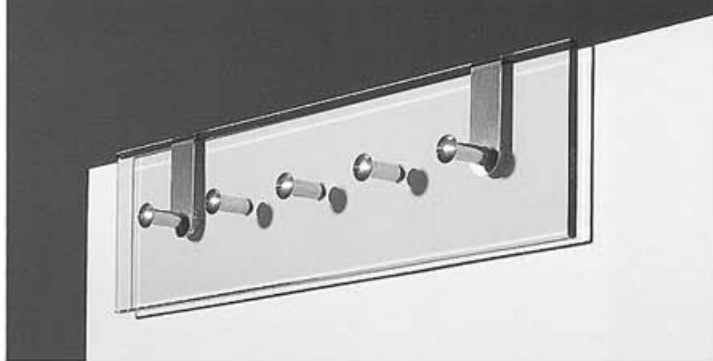

▽ WING
Birke / mattchrom
birch / matt chrome

▽ WING
Birke / mattchrom Ellipse
birch / matt chrome ellipse

△ HAPPY
Kleiderbügel
coat hanger

△ ONE TWO THREE
Wandhaken
wall hooks
Ø 4 T 7

△ ATLAS 5
Türhängegarderobe
door hanging coat rack
B 45 T 4 H 12

▽ YAL
Wandhaken
wall hook
Ø 2 T 3,5

▽ ATLAS
Reisegarderobe
travel coat rack
B 2,5 T 6 H 7,5

□ DESIGN:
Markus Börgens und
D-TEC Design Team

△ VICI
Wandhaken
wall hook
Ø 1,5 T 3

▽ EASY 2
Garderobenknopf mit Teleskop
wall hook with telescope
Ø 6,5 T 7-11

△ EASY
Garderobenknopf mit Teleskop
wall hook with telescope
Ø 6,5 T 7-11

◁ SKYLAB 3
verstellbarer
Wandspiegel
adjustable wall mirror
B 91 T 4 H 42

◁ TULA 20
Rollgarderobe
rolling coat rack
B 72 T 52 H 170