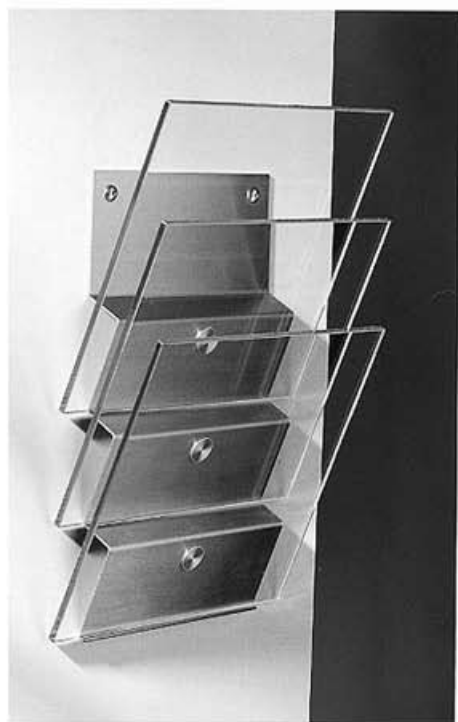

TIMES

◀ ◀ **TIMES 2**
Wandzeitungs-
ständer
newspaper stand
B 30 T 36 H 48