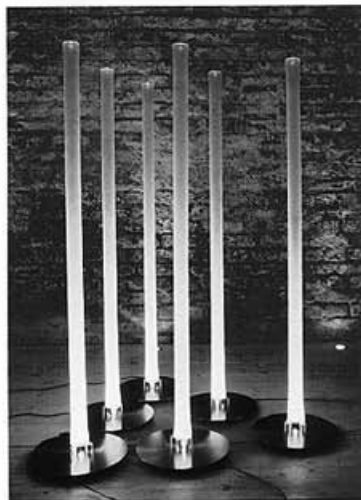

▲ ► **DidjLIGHT**
Leuchte
Musikinstrument
lamp
musical instrument
Fuß Ø 30 H 131