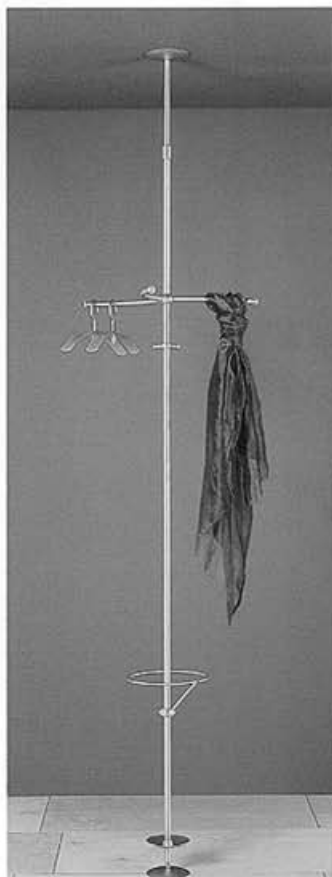

◁ TULA S7
Teleskopgarderobe
telescoping coat rack
Ø 67 H 235-300 (320)

▷ TULA 1B
Wandgarderobe
mit Teleskopstange
wall coat rack with
telescope bar
B 70-100 T 30 H 6