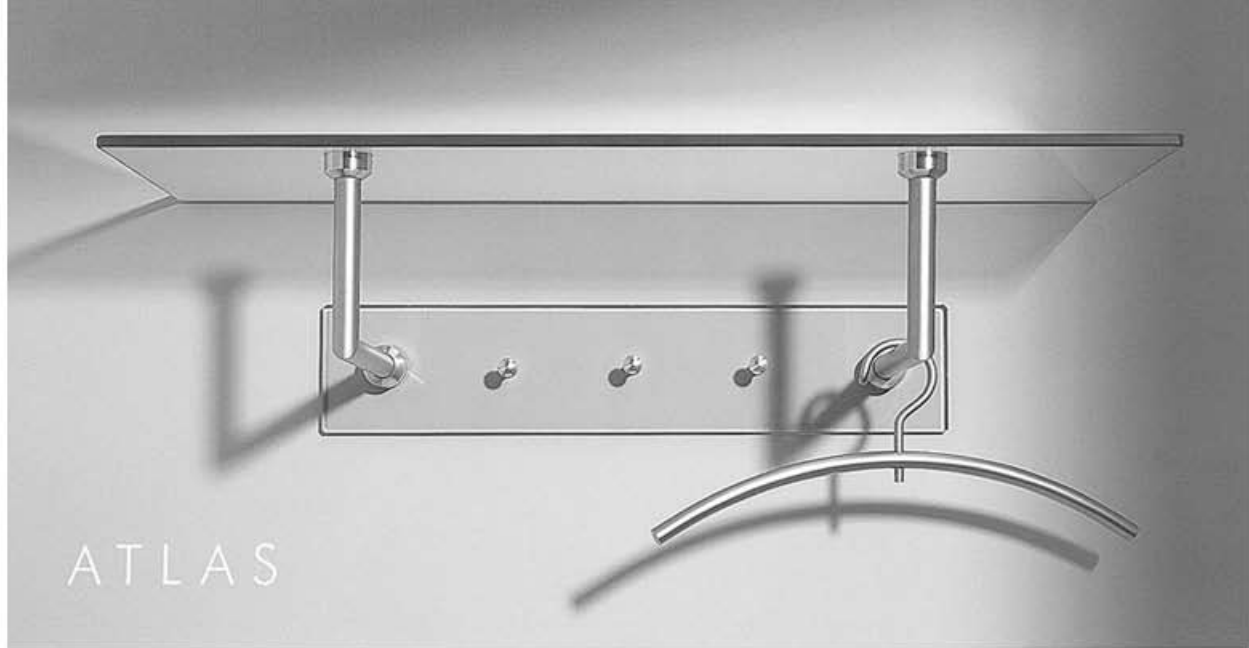

▽ QUIRL
Standgarderobe
coat stand
Ø 38 H 185

▽ QUIRLY
Schirmständer
umbrella stand
Ø 25 H 55

▽ SKYLAB 2
Wandspiegel
Minigarderobe
wall mirror
mini wall coat rack
Ø 35 T 10

VICTOR

▽ VICTOR
Standgarderobe
coat stand
Fuß Ø 35 B variabel H 190

△ VICTOR
Standgarderobe
coat stand
Fuß Ø 35
B variabel H 190

□ DESIGN:
Markus Börgens und
D-TEC Design Team

▷ VICTORIA
Standgarderobe
coat stand
Fuß Ø 40
B variabel H 190

VICTORIA

TULA

△ TULA S2
modulare Wandgarderobe

modular wall coat rack
B 30-88 T 30-51 H 180

◁ TULA S4
Wandgarderobe
mit Hutablage
wall coat rack
with hatrack
B 42 T 44 H 196

◁ TULA S7
Teleskopgarderobe
telescoping coat rack
Ø 67 H 235-300 (320)

▷ TULA 1B
Wandgarderobe
mit Teleskopstange
wall coat rack with
telescope bar
B 70-100 T 30 H 6

△ DISCUS
Wandgarderobe und Schwenkablage
wall coat rack and turntable console
B 40 T 43-70 H 14

▽ TULA 2
Wandgarderobe mit Teleskopstange
wall coat rack with telescope bar
B 70-100 T 30 H 6

ATLAS

△ ATLAS 2
Wandgarderobe und Konsole
wall coat rack and bracket
B 87 T 30 H 22