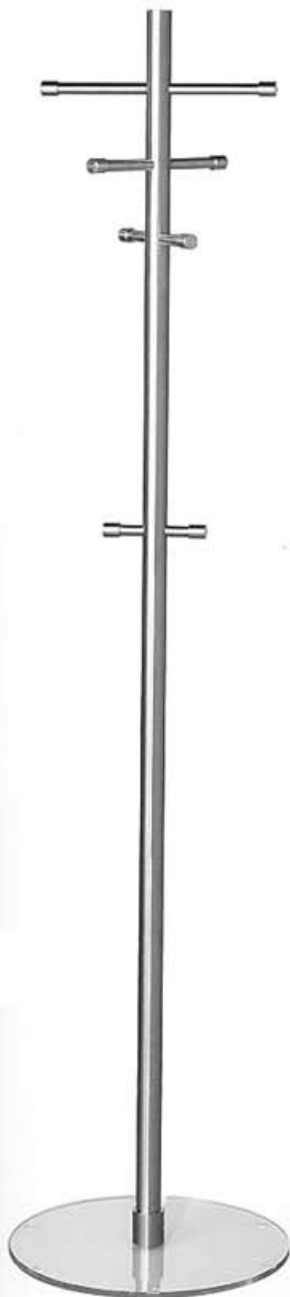

KAKTUS

PUR

△ PUR VA
Standgarderobe
coat stand
Ø 40 H 174

▷ NEW BISTRO VA
Standgarderobe
coat stand
Ø 44 H 180

NEW BISTRO

BISTRO

△ NEW BISTRO
Standgarderobe
coat stand
Ø 44 H 180

△ BISTRO
Standgarderobe
coat stand
Fuß Ø 38 H 180