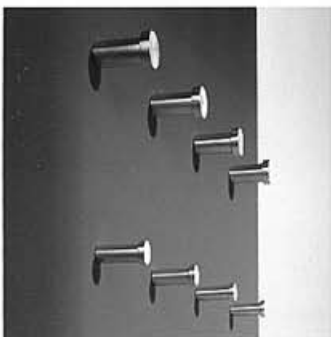

■ Design:
Markus Börgens und
D-TEC Design Team

▲ ▲ EASY TELESKOP
Wandhaken
wall hook
Ø 6,5 T 7-11

△ ▲ WING
Kleiderbügel
coat hanger

▲ ATLAS 5
Türhängegarderobe
door hanging coat rack
B 45 T 4 H 12

▼ ATLAS 5
Wandgarderobe
wall wardrobe
B 45 T 4 H 12

◀ ◀ HOOK
Wandhaken
wall hook
Ø 2 T 5

◀ ◀ PIN UP
Wandhaken
wall hook
Ø 1,3 T 3,3

◀ ◀ YAL
Wandhaken
wall hook
Ø 2,2 T 3,5

◀ ◀ VICI
Wandhaken
wall hook
Ø 1,5 T 3

▶ TAKE FIVE
Wandgarderobe
wall wardrobe
B 52 H 6