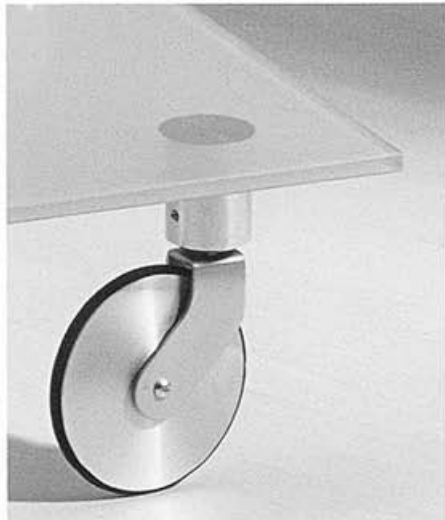

ARCTIS

◁ ARCTIS 1C
Beistelltisch
höhenverstellbar
side table
adjustable
B 50 T 50 H 55-75

◁ ARCTIS 1A
Beistelltisch
side table
B 50 T 50 H 60

□ DESIGN:
Markus Börgens und
D-TEC Design Team

△ ▷ DISCUS
Schwenktafel und
Wandgarderobe
turnable wall console
and coat rack
B 40 T 43.70 H 14

▷ Δ TITANIC
Servierwagen
trolley
B 53 T 79 H 85

□ DESIGN:
Markus Börgens und
D-TEC Design Team

TITANIC

TROLLEY

□ DESIGN:
Markus Börgens und
D-TEC Design Team

△ ▽ TROLLEY
TV Wagen
Iv trolley
B 72 T 52 H 29

▽ TROLLEY
Detail Aluminium Rolle
detail aluminium wheel